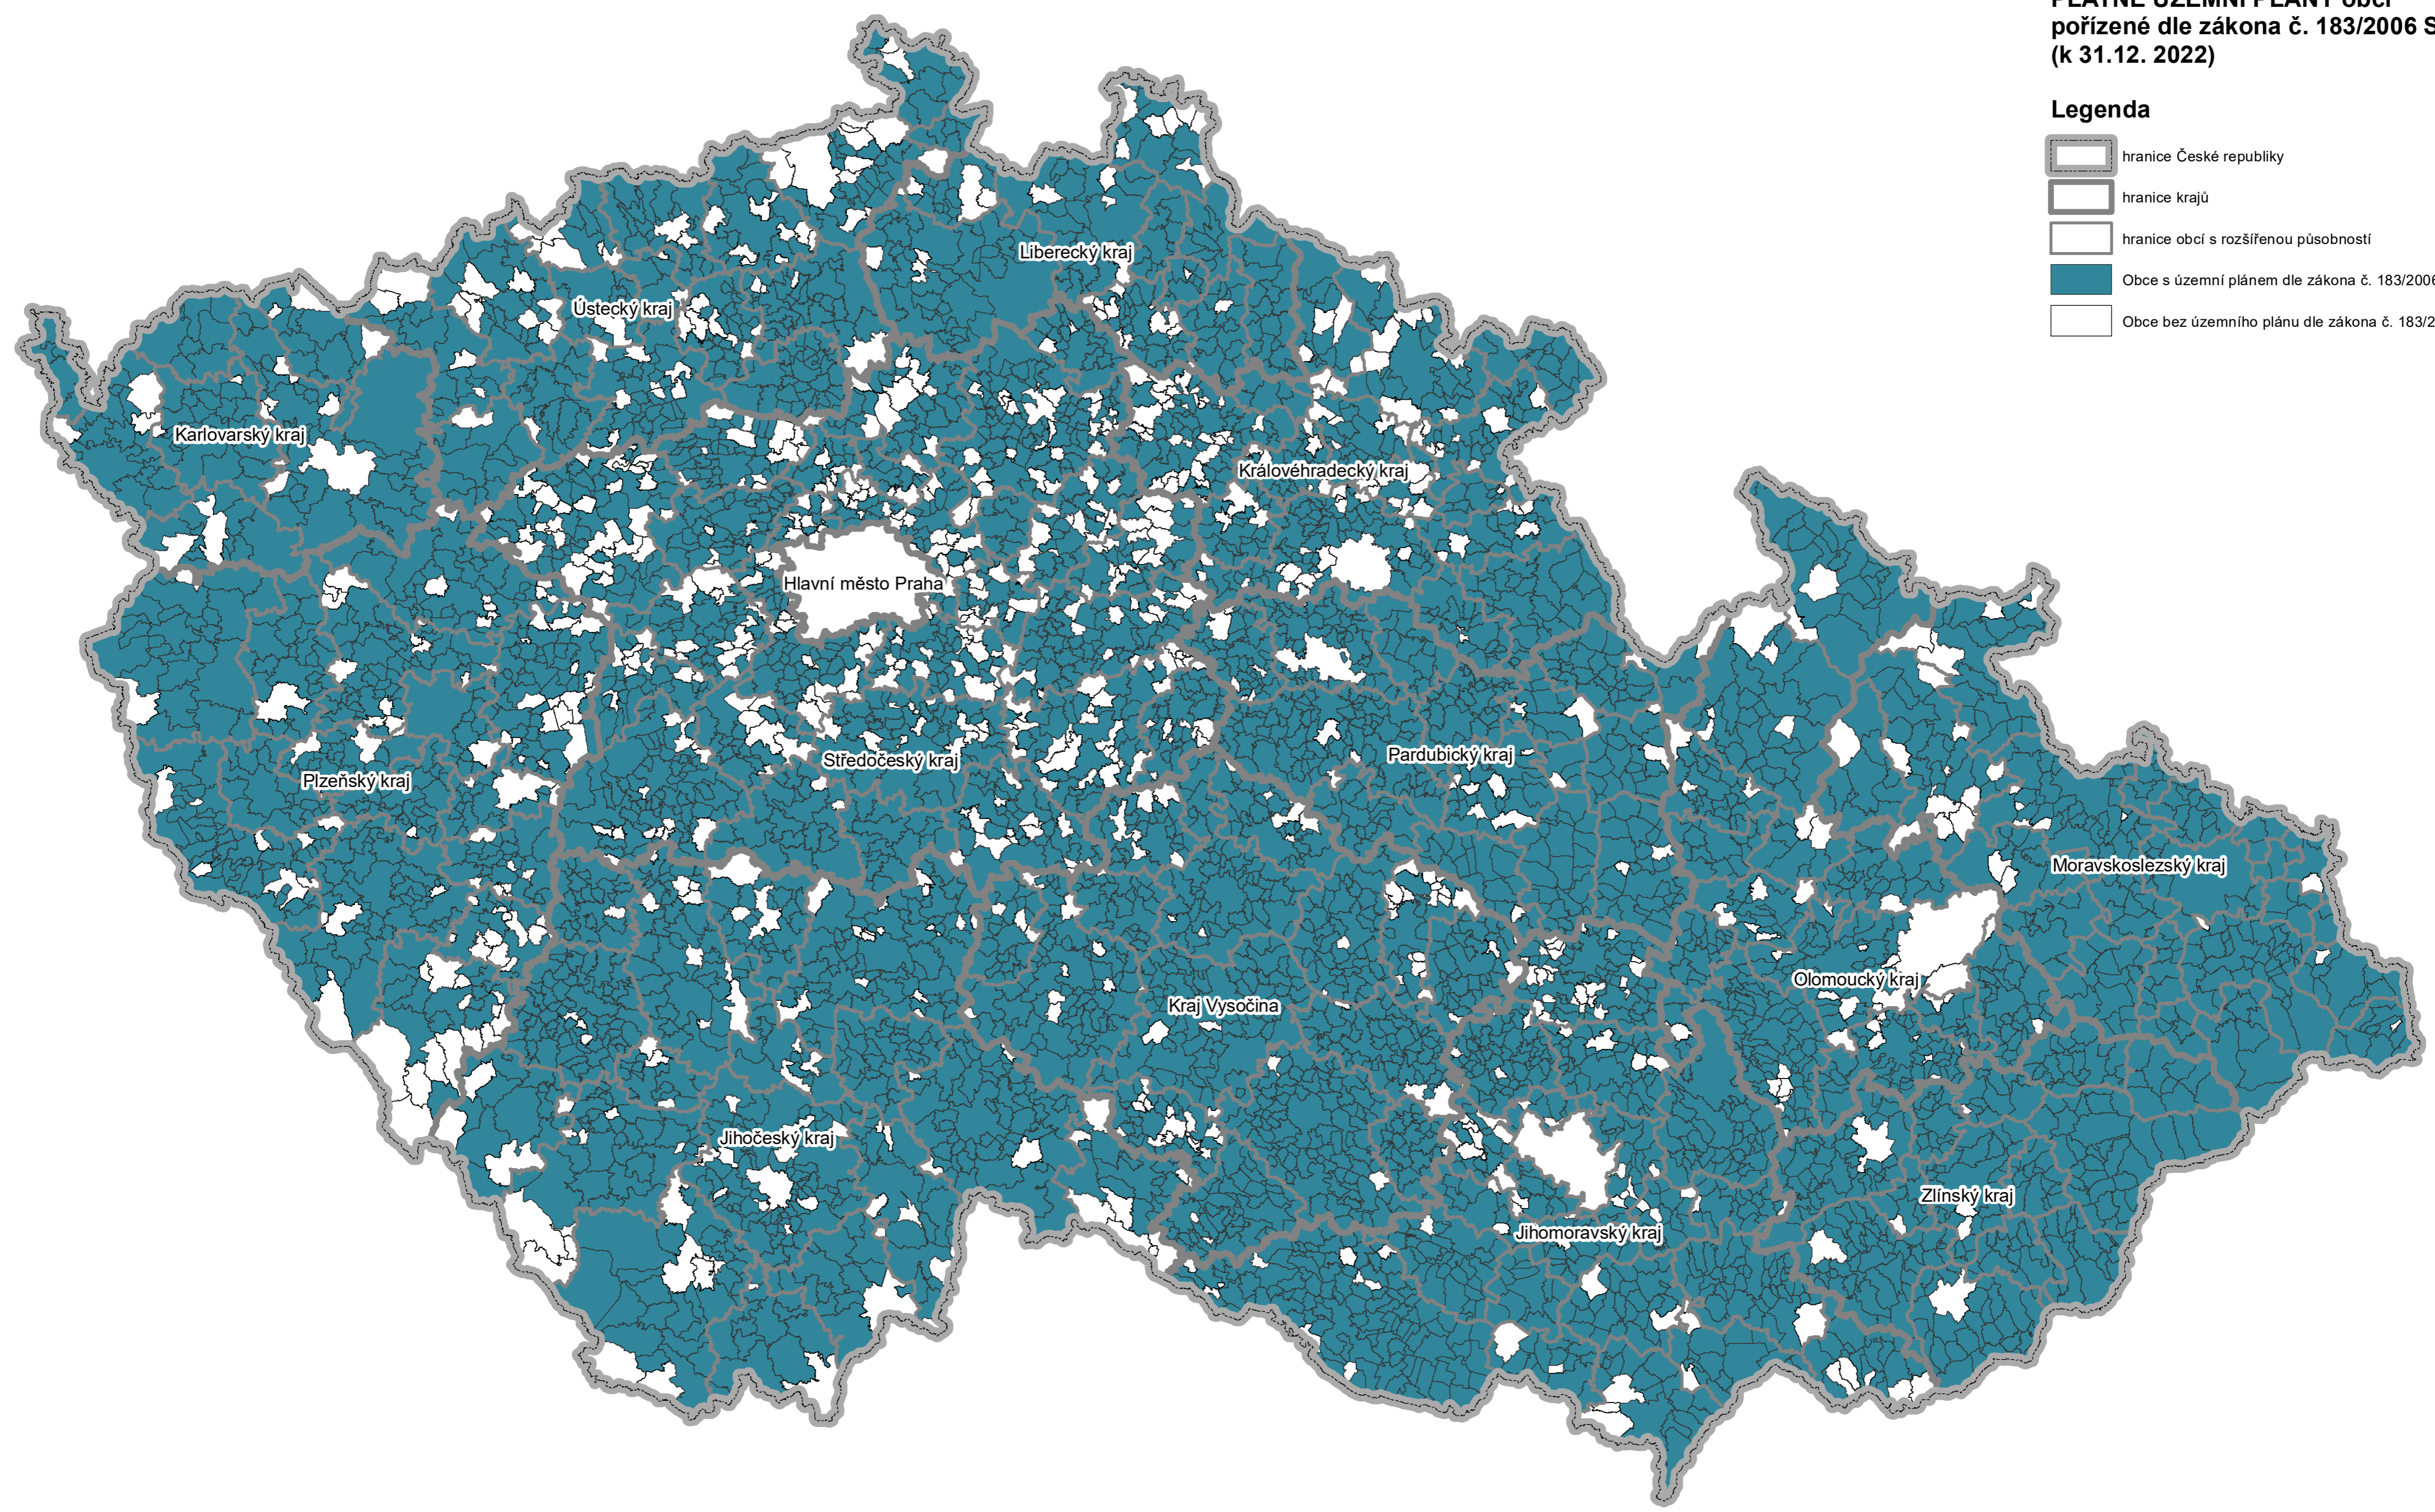

**PLATNÁ ÚZEMNĚ PLÁNOVACÍ
DOKUMENTACE obcí
(k 31.12. 2022)**

Legenda

- hranice České republiky
- hranice krajů
- hranice obcí s rozšířenou působností
- Obce s platnou ÚPD
- Obce bez ÚPD

**PLATNÉ ÚZEMNÍ PLÁNY obcí
pořízené dle zákona č. 183/2006 Sb.
(k 31.12. 2022)**

Legenda

- hranice České republiky
- hranice krajů
- hranice obcí s rozšířenou působností
- Obce s územní plánem dle zákona č. 183/2006 Sb.
- Obce bez územního plánu dle zákona č. 183/2006 Sb.

**PLATNÉ A ROZPRACOVANÉ
ÚZEMNÍ PLÁNY obcí pořizené
dle zákona č. 183/2006 Sb.
(k 31.12. 2022)**