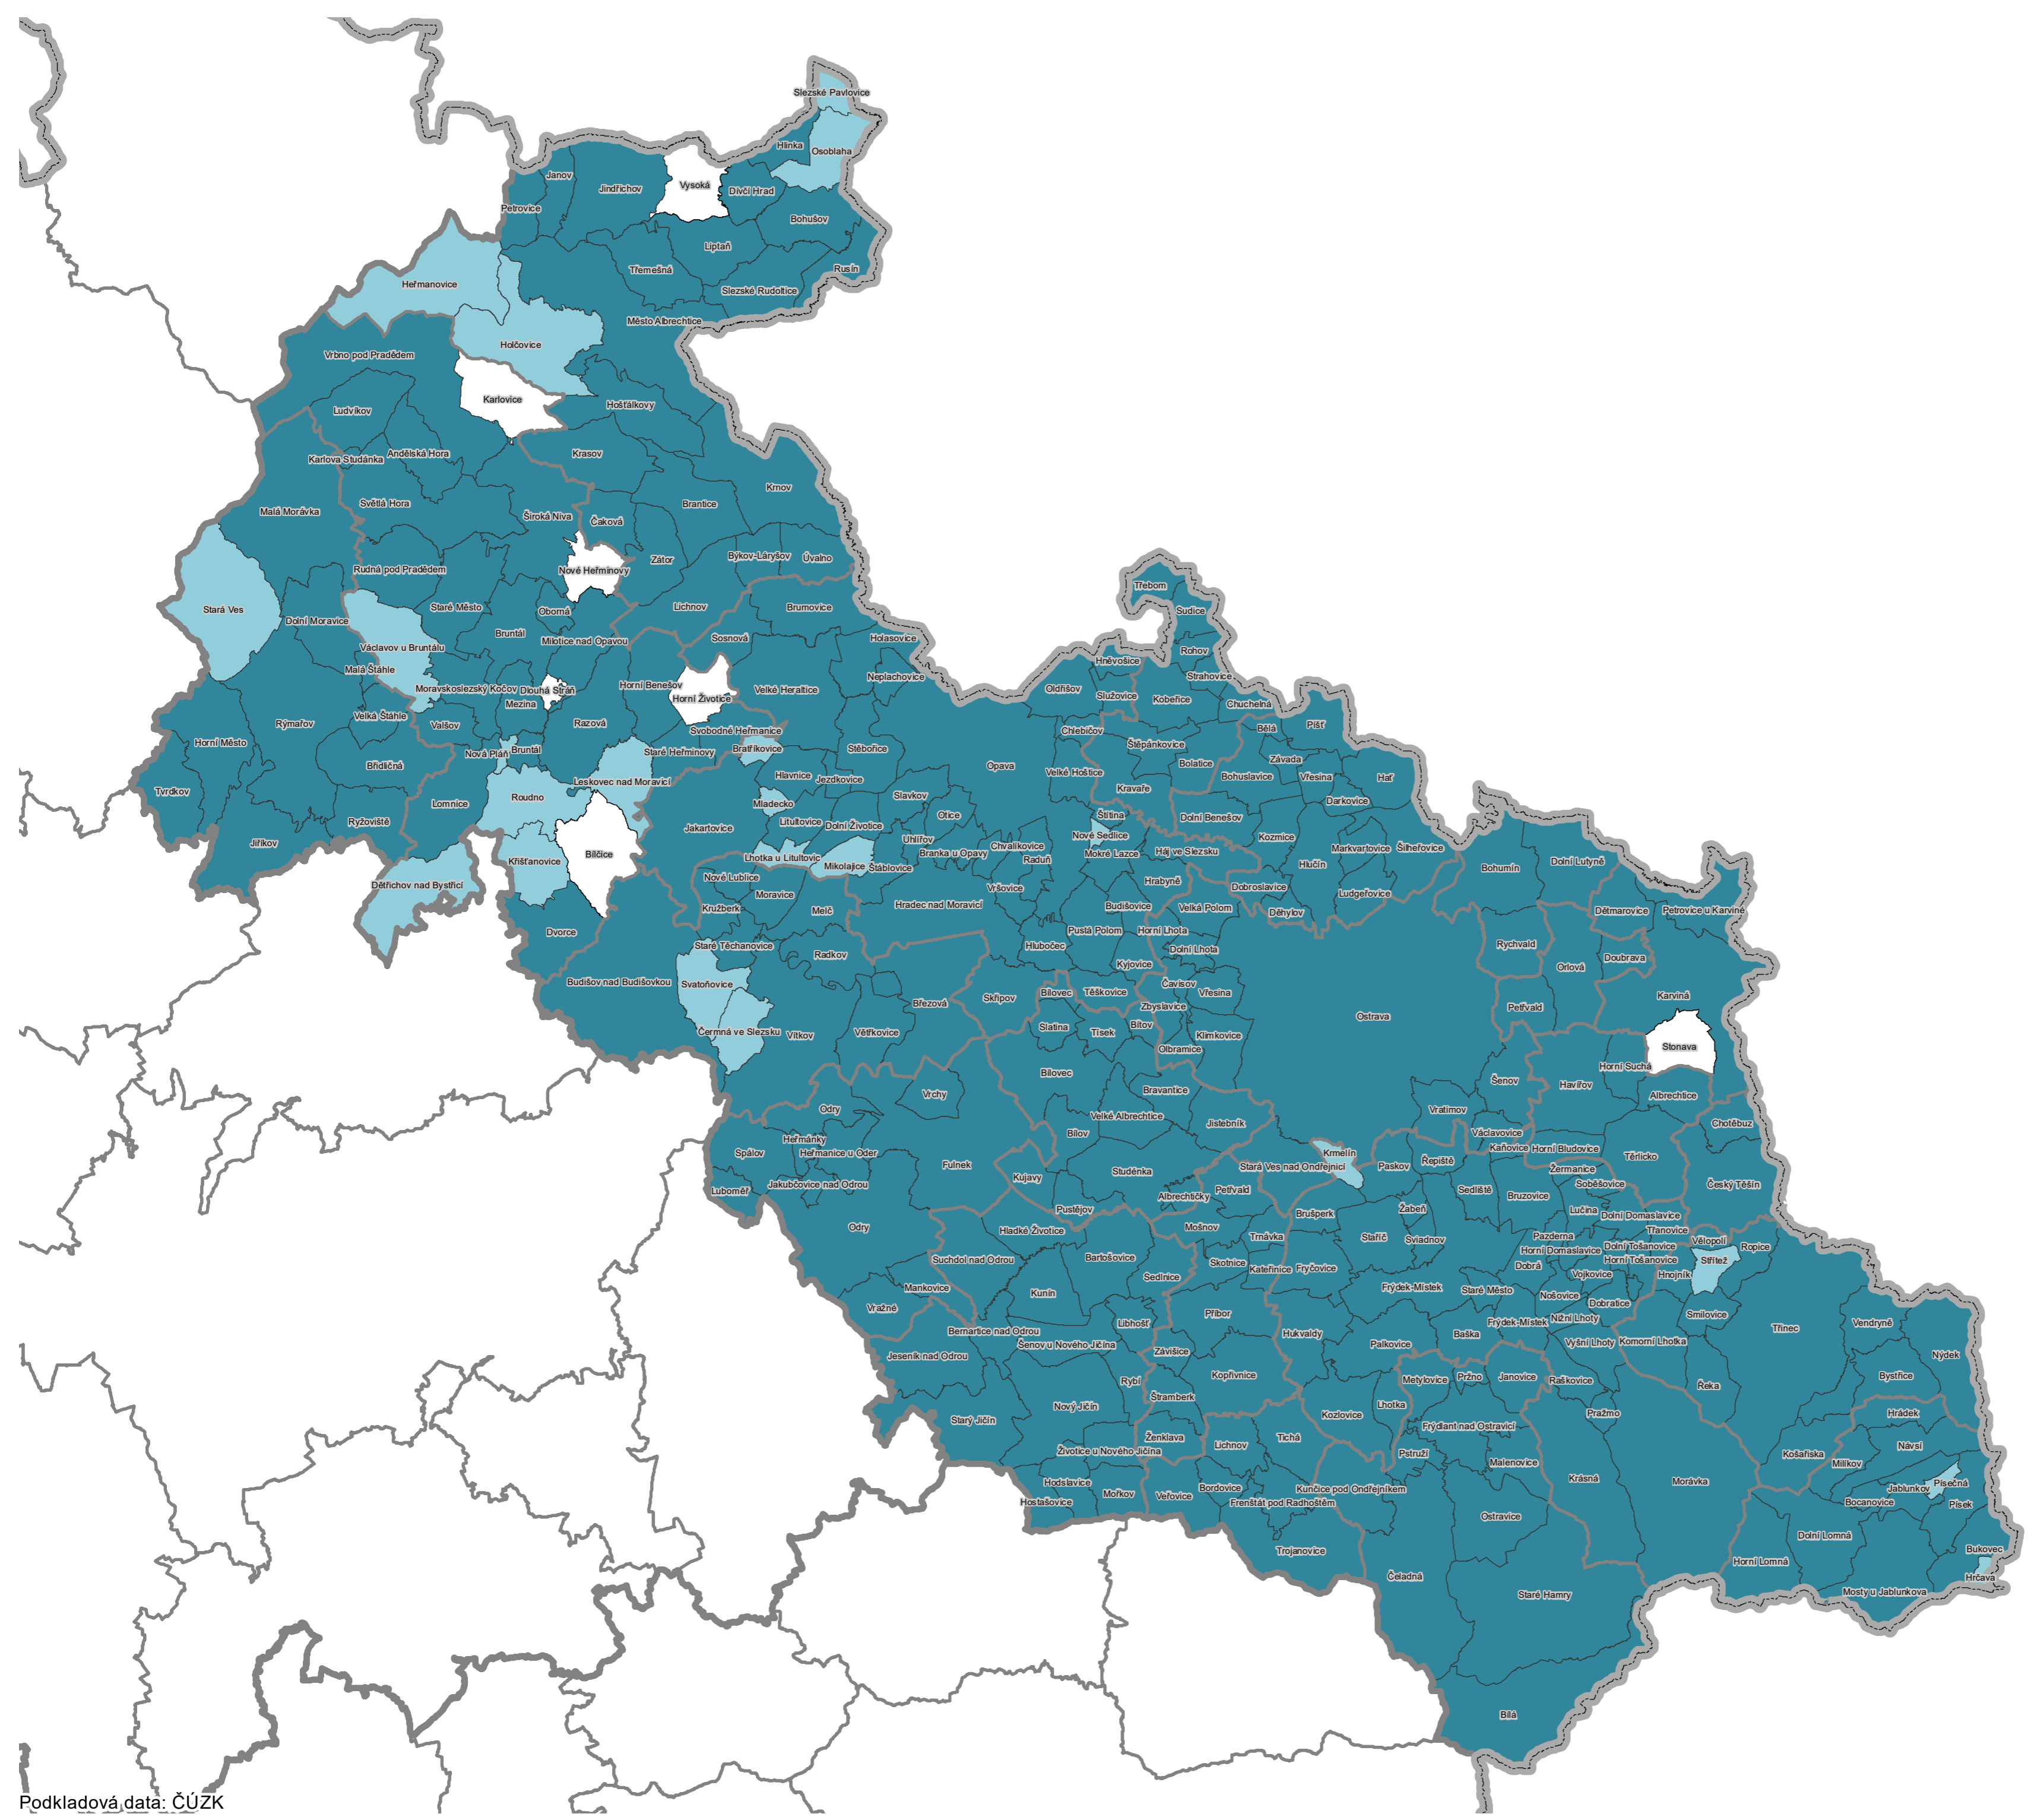

Legenda

- hranice České republiky
- hranice krajů
- hranice obcí s rozšířenou působností
- Obce s územní plánem dle zákona č. 183/2006 Sb.
- Obce bez územního plánu dle zákona č. 183/2006 Sb.

**PLATNÉ A ROZPRACOVANÉ
ÚZEMNÍ PLÁNY obcí pořizené
dle zákona č. 183/2006 Sb.
(k 31.12. 2022)**

Karlovarský kraj

Legenda

- hranice České republiky
- hranice krajů
- hranice obcí s rozšířenou působností
- Obce s platným ÚP
- Obce s rozpracovaným ÚP

PLATNÉ A ROZPRACOVANÉ ÚP
pořízené dle zákona č. 183/2006 Sb.
(k 31 .12. 2022)

Liberecký kraj

Legenda

- hranice České republiky
- hranice krajů
- hranice obcí s rozšířenou působností
- Obce s platným ÚP
- Obce pořizující ÚP
- Obce bez ÚP

PLATNÉ A ROZPRACOVANÉ ÚP
pořízené dle zákona č. 183/2006 Sb.
(k 31 .12. 2022)

Moravskoslezský kraj

Legenda

- hranice České republiky
- hranice krajů
- hranice obcí s rozšířenou působností
- Obce s platným ÚP
- Obce pořizující ÚP
- Obce bez ÚP

Legenda

-  hranice České republiky
-  hranice krajů
-  hranice obcí s rozšířenou působností
-  Obce s platným ÚP
-  Obce pořizující ÚP
-  Obce bez ÚP