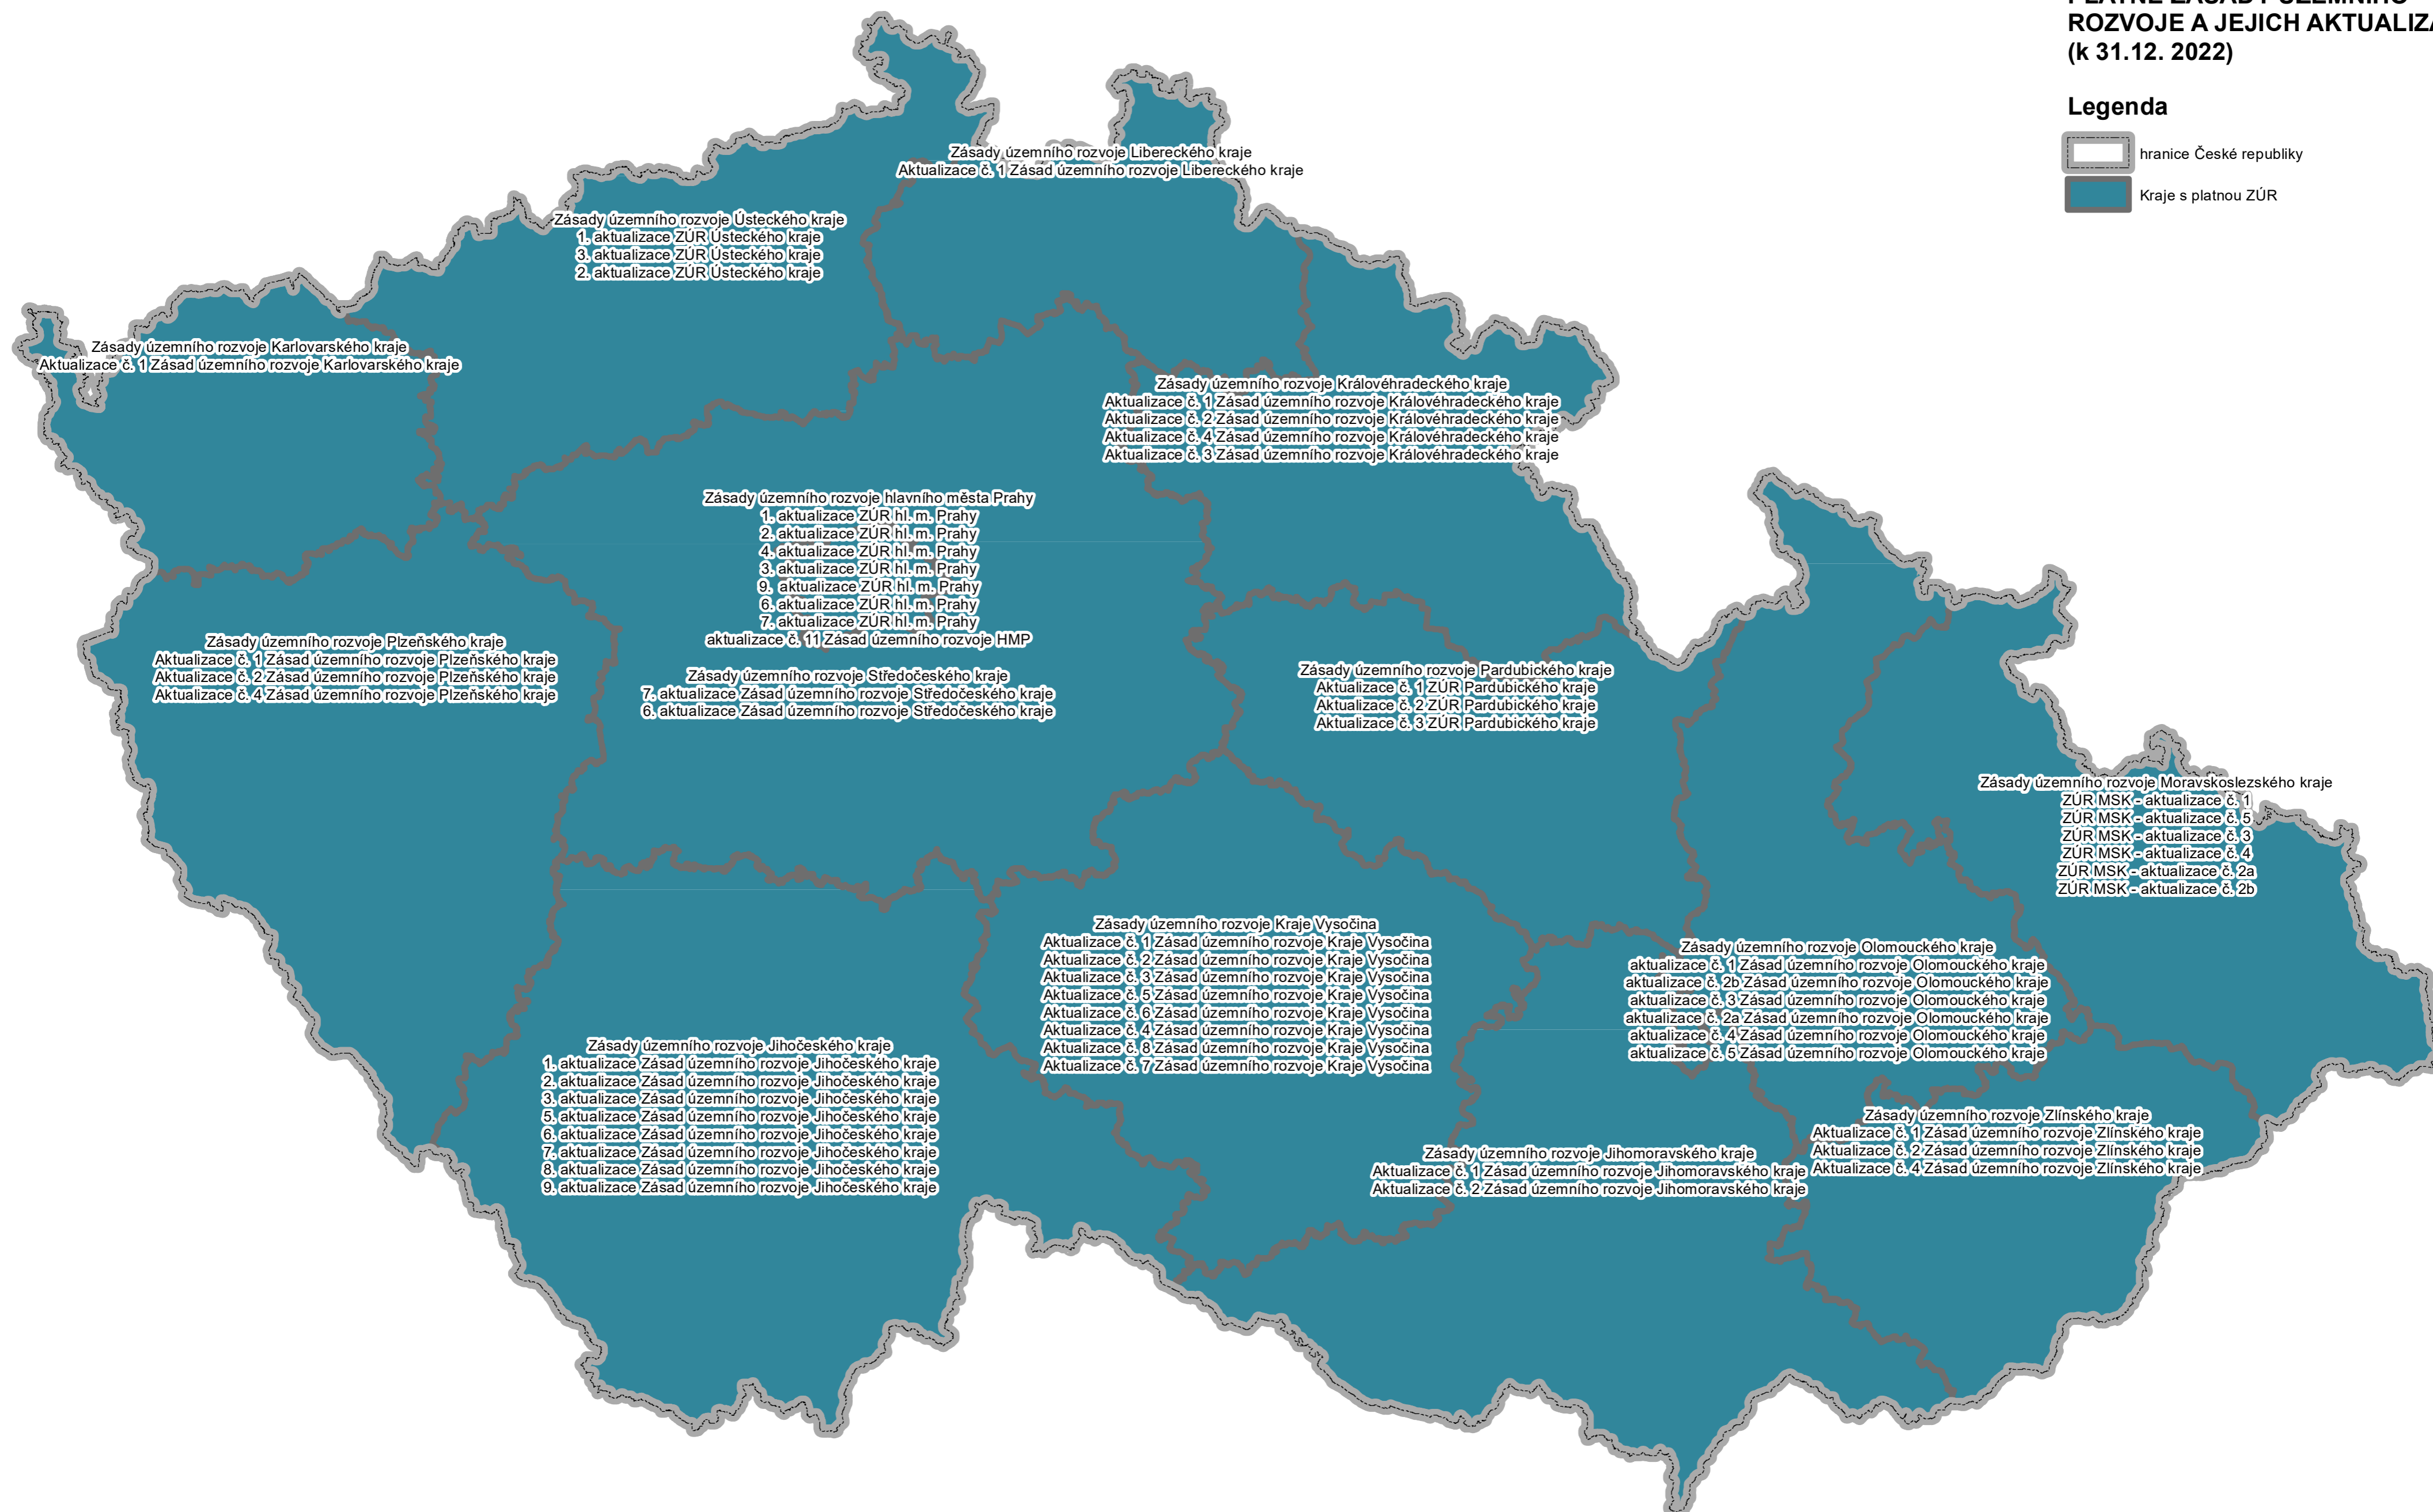

Legenda

- hranice České republiky
- hranice krajů
- hranice obcí s rozšířenou působností
- Obce s územní plánem dle zákona č. 183/2006 Sb.
- Obce bez územního plánu dle zákona č. 183/2006 Sb.

**PLATNÉ A ROZPRACOVANÉ
ÚZEMNÍ PLÁNY obcí pořizené
dle zákona č. 183/2006 Sb.
(k 31.12. 2022)**

PLATNÉ A ROZPRACOVANÉ ÚP
pořízené dle zákona č. 183/2006 Sb.
(k 31 .12. 2022)

Zlínský kraj

Legenda

- hranice České republiky
- hranice krajů
- hranice obcí s rozšířenou působností
- Obce s platným ÚP
- Obce pořizující ÚP
- Obce bez ÚP

PLATNÉ ZÁSADY ÚZEMNÍHO ROZVOJE A JEJICH AKTUALIZACE (k 31.12. 2022)

Legenda

-  hranice České republiky
-  Kraje s platnou ZÚR

**ROZPRACOVANÉ
ZÁSADY ÚZEMNÍHO ROZVOJE
A JEJICH AKTUALIZACE
(k 31.12. 2022)**

Legenda

-  hranice České republiky
-  Kraje s rozpracovanou aktualizací ZÚR
-  Kraje bez rozpracované aktualizace ZÚR