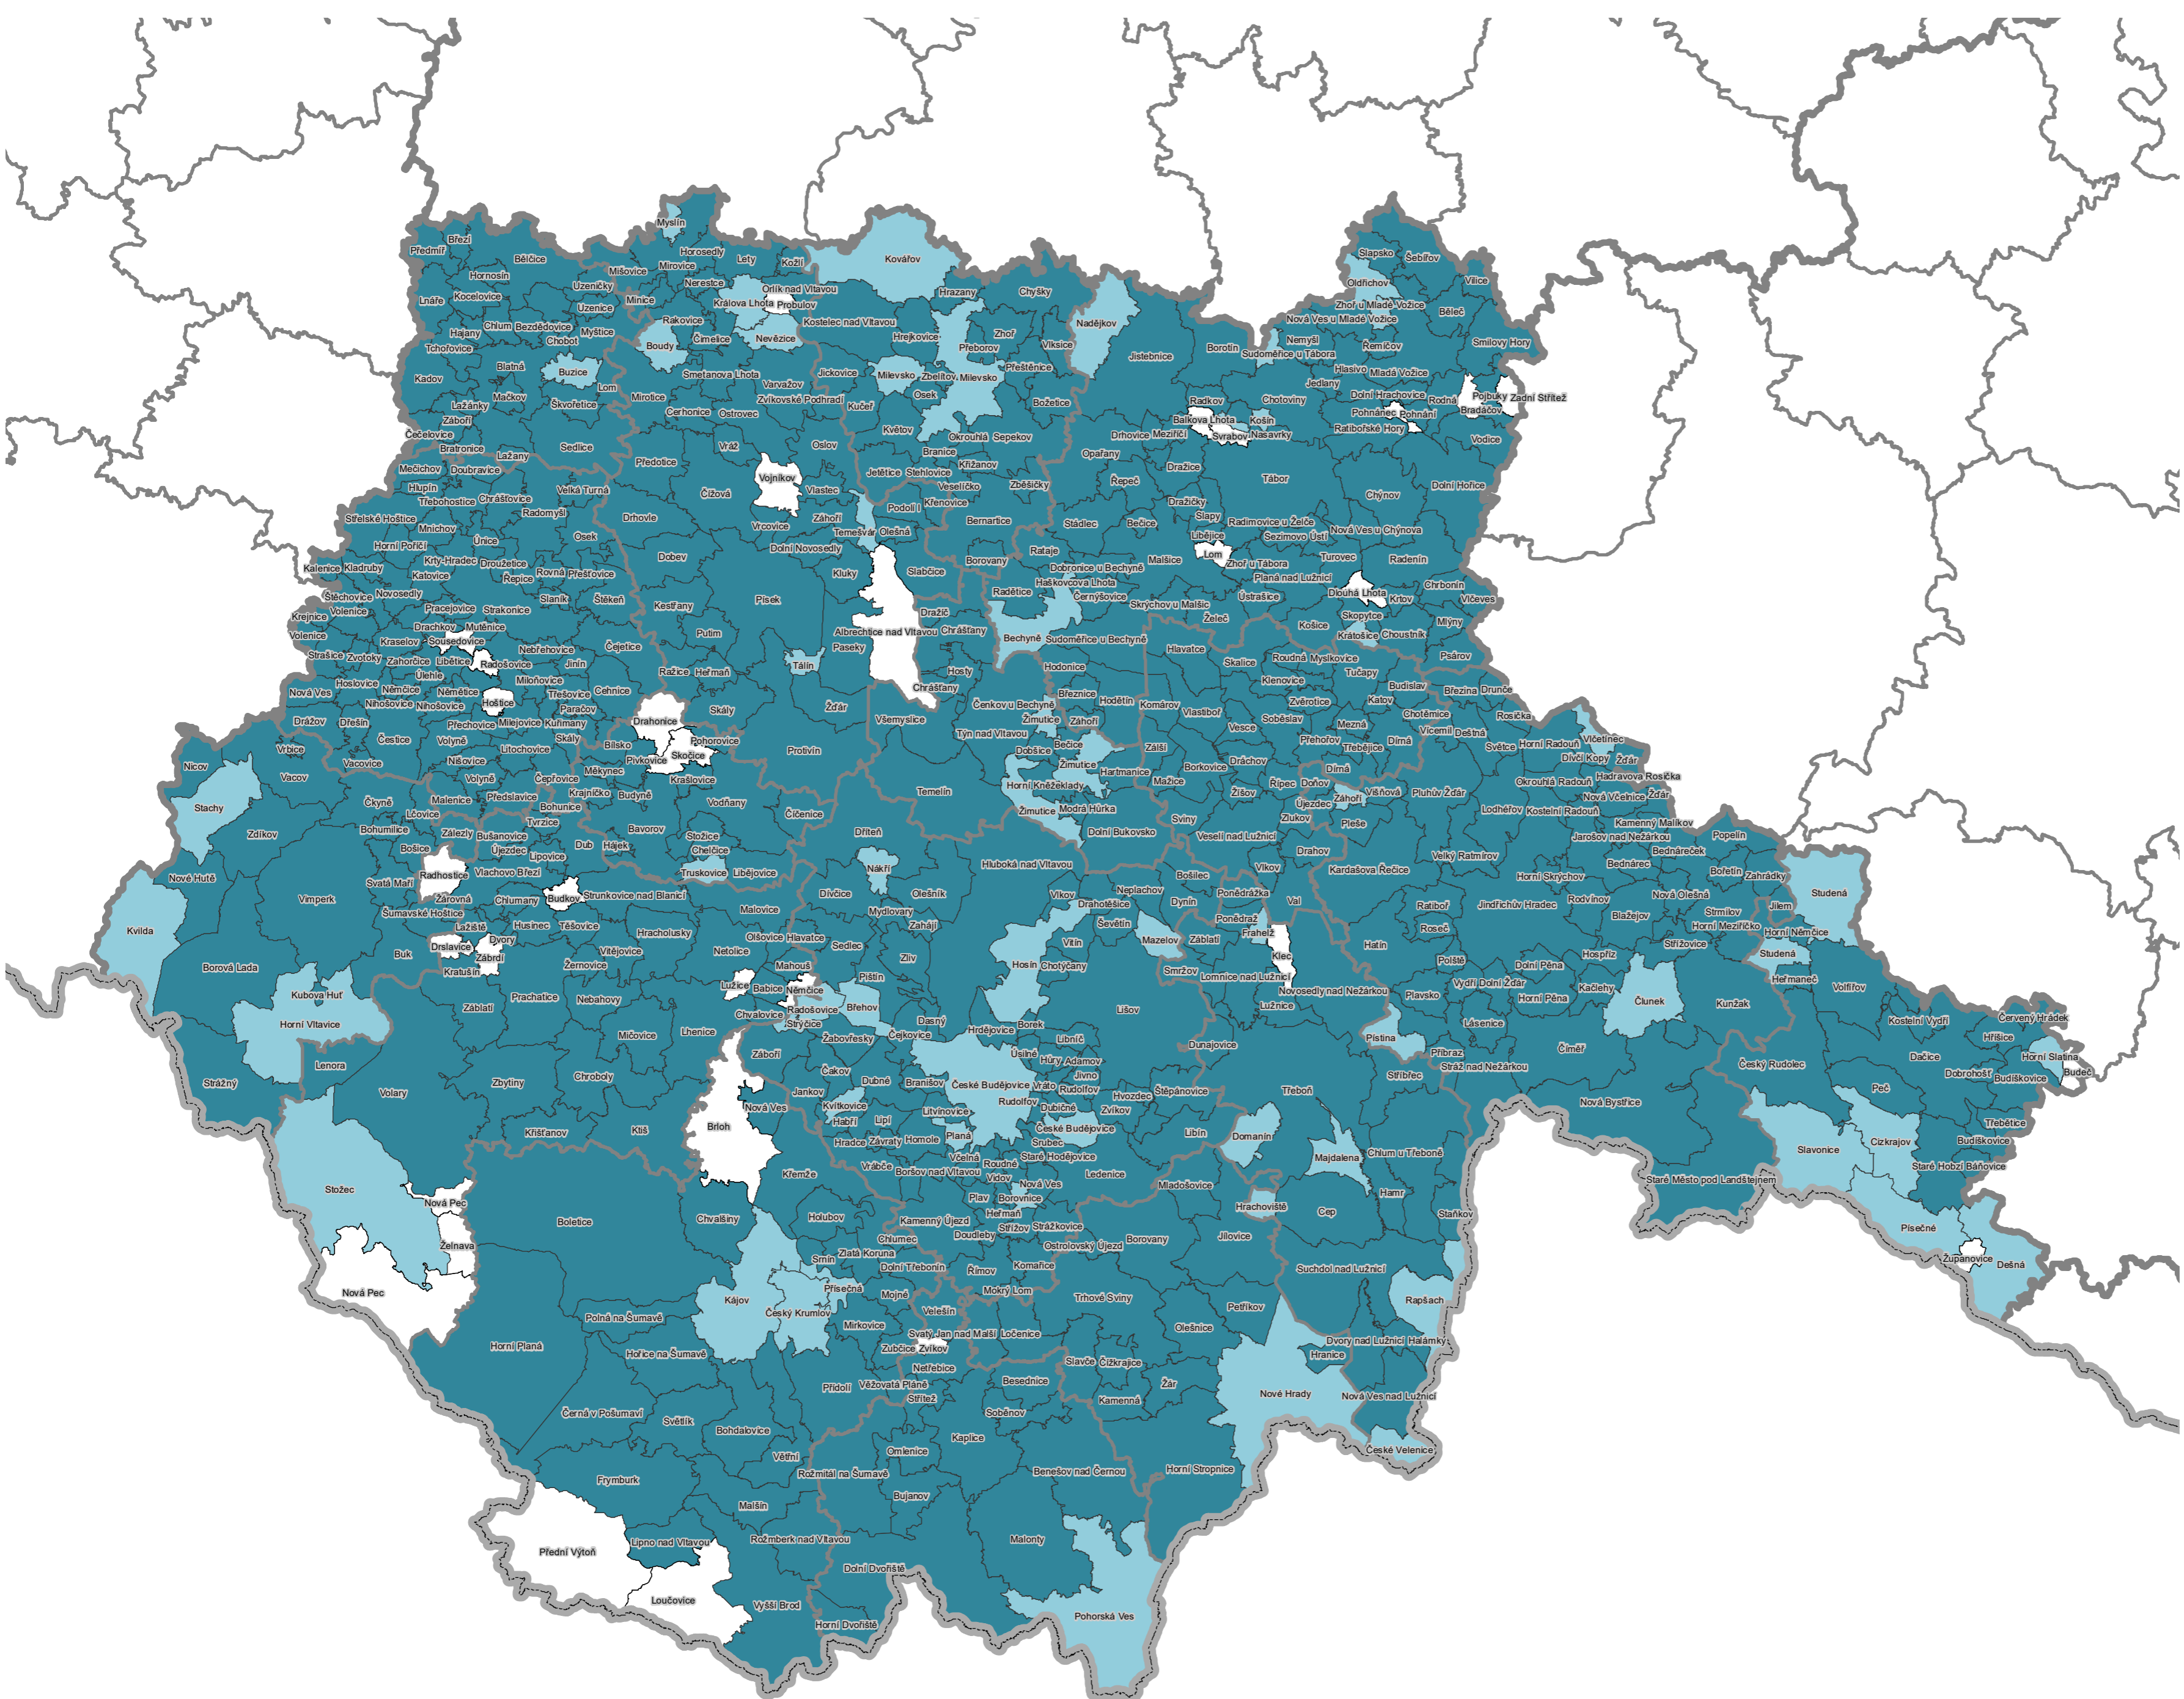

Legenda

- hranice České republiky
- hranice krajů
- hranice obcí s rozšířenou působností
- Obce s územní plánem dle zákona č. 183/2006 Sb.
- Obce bez územního plánu dle zákona č. 183/2006 Sb.

**PLATNÉ A ROZPRACOVANÉ
ÚZEMNÍ PLÁNY obcí pořizené
dle zákona č. 183/2006 Sb.
(k 31.12. 2022)**

Legenda

-  hranice České republiky
-  hranice krajů
-  hranice obcí s rozšířenou působností
-  Obce s platným ÚP
-  Obce pořizující ÚP
-  Obce bez ÚP

PLATNÉ A ROZPRACOVANÉ ÚP
pořízené dle zákona č. 183/2006 Sb.
(k 31 .12. 2022)

**Hlavní město Praha,
Středočeský kraj**

Legenda

- hranice České republiky
- hranice kraje
- hranice obcí s rozšířenou působností
- Obce s platným ÚP
- Obce pořizující ÚP
- Obce bez ÚP

PLATNÉ A ROZPRACOVANÉ ÚP
pořízené dle zákona č. 183/2006 Sb.
(k 31 .12. 2022)

Jihočeský kraj

Legenda

- hranice České republiky
- hranice krajů
- hranice obcí s rozšířenou působností
- Obce s platným ÚP
- Obce pořizující ÚP
- Obce bez ÚP

PLATNÉ A ROZPRACOVANÉ ÚP
pořízené dle zákona č. 183/2006 Sb.
(k 31 .12. 2022)