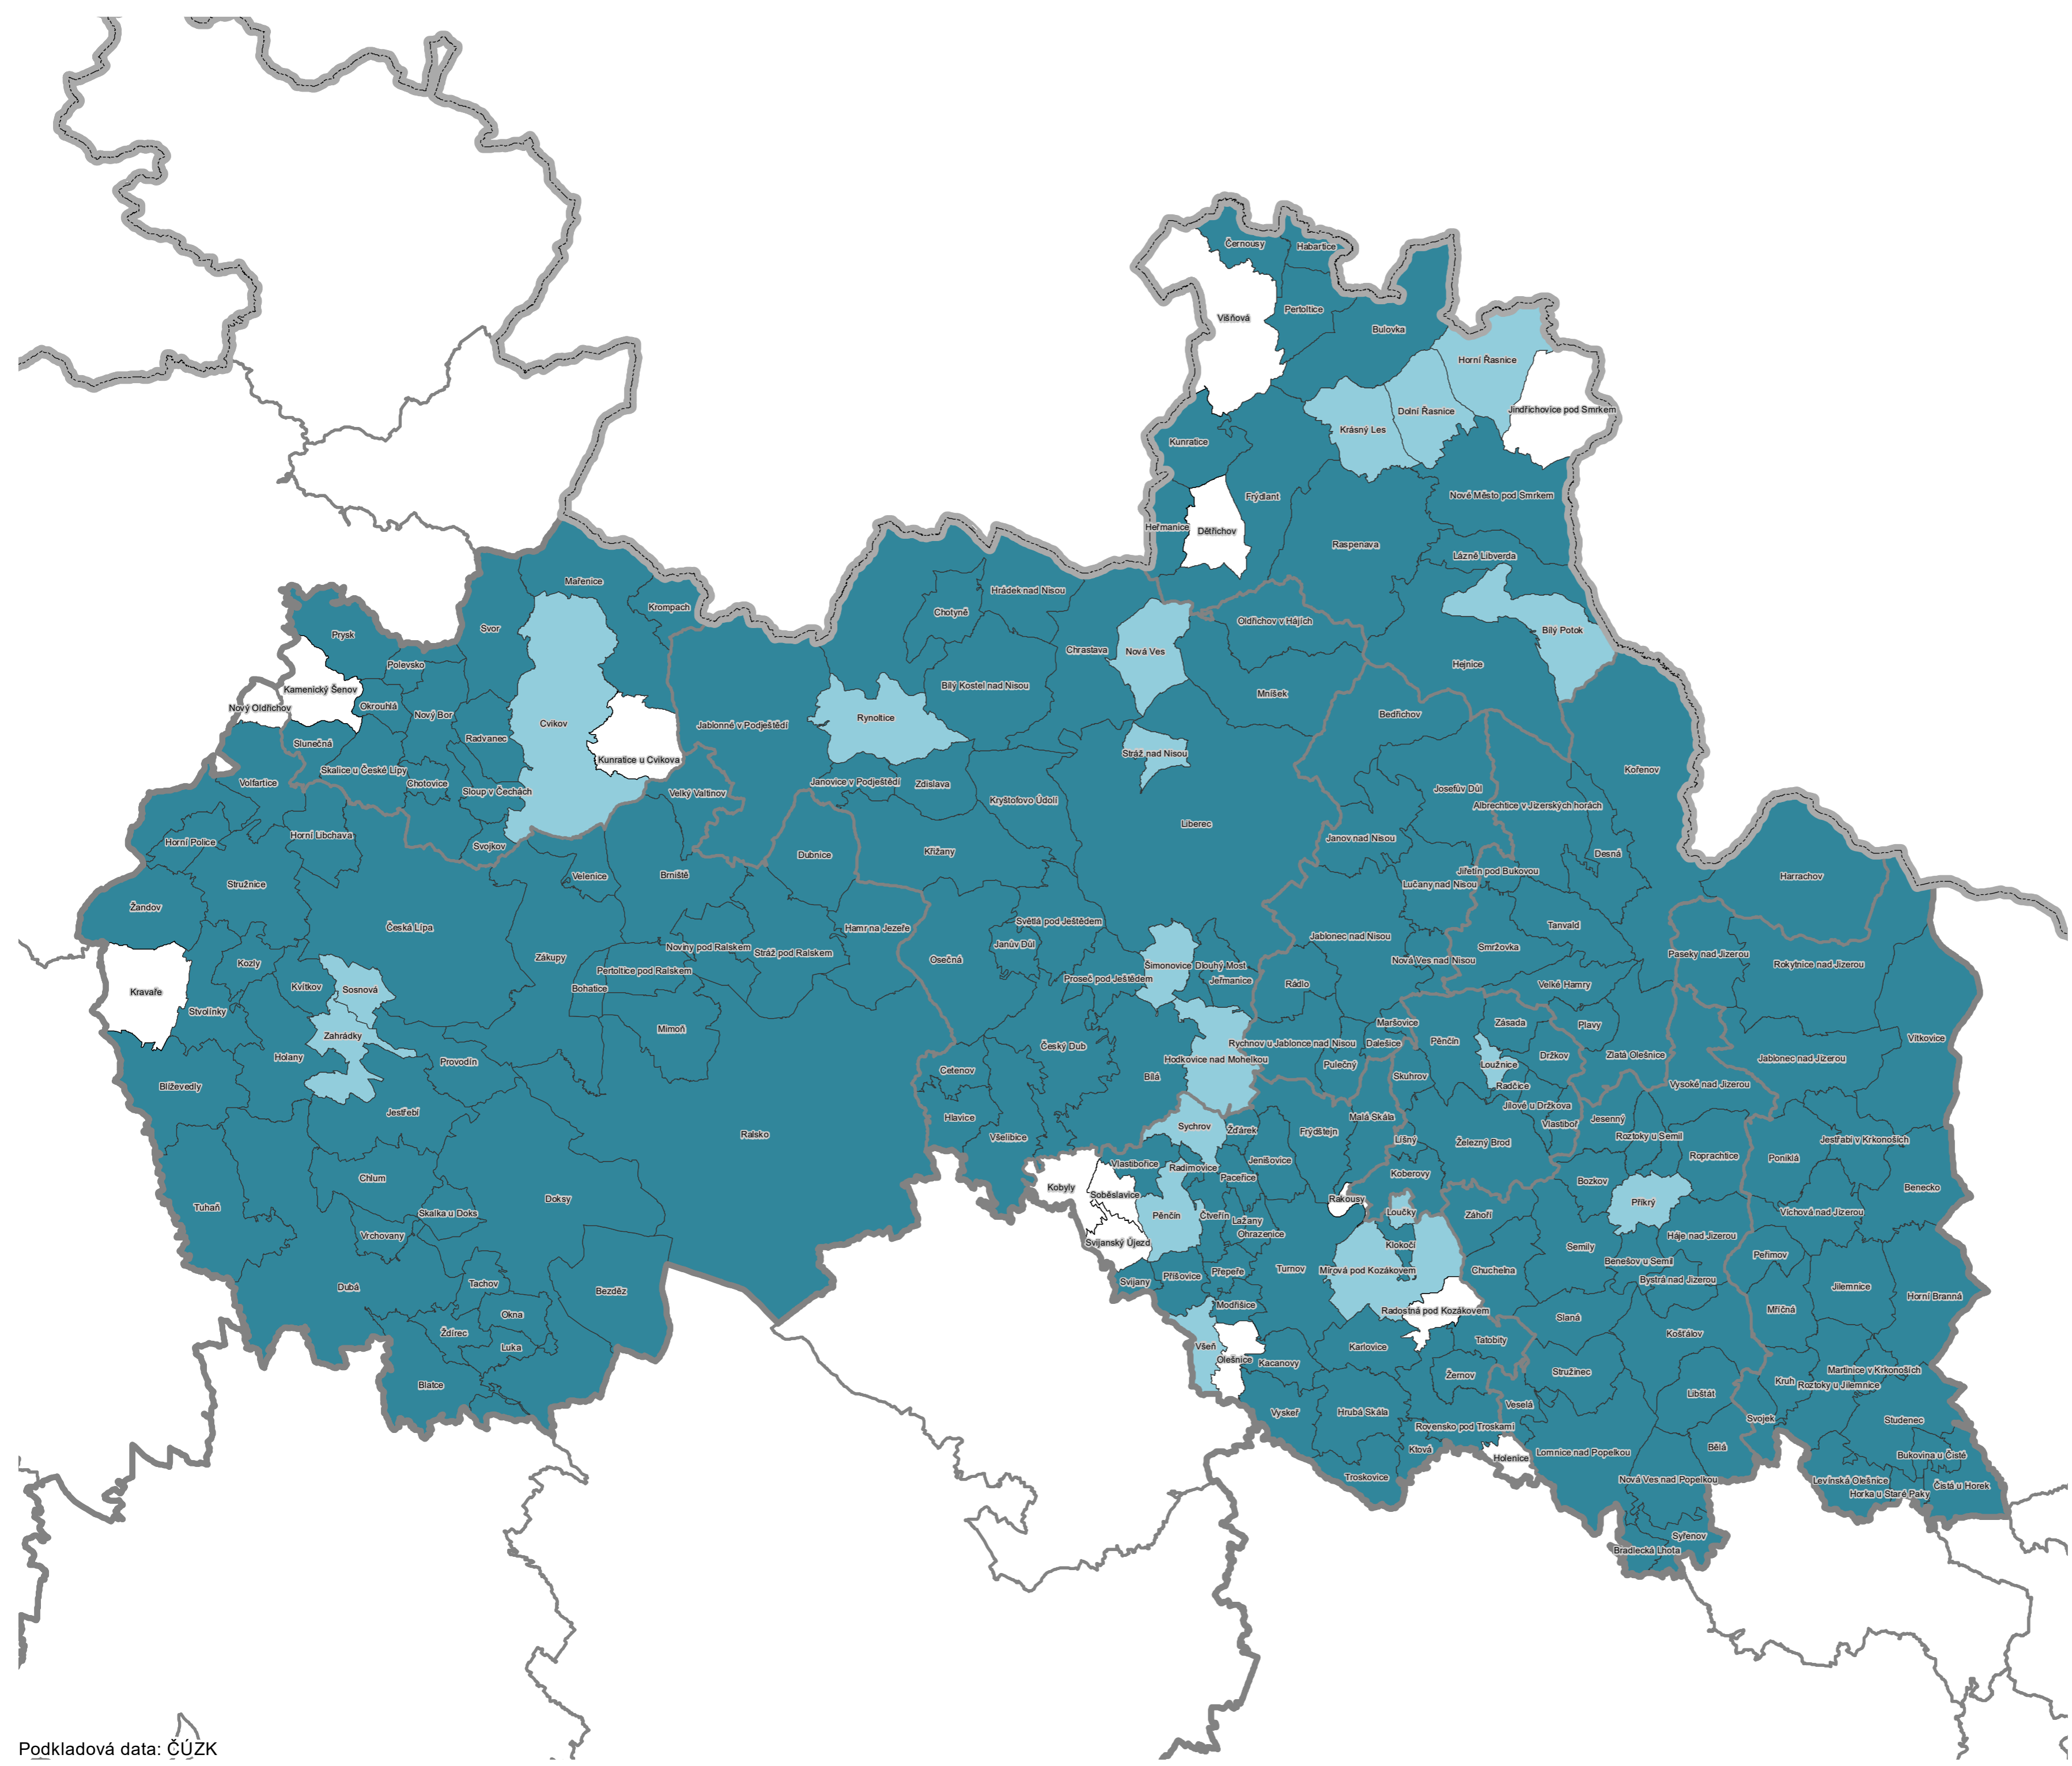

Legenda

- hranice České republiky
- hranice krajů
- hranice obcí s rozšířenou působností
- Obce s územní plánem dle zákona č. 183/2006 Sb.
- Obce bez územního plánu dle zákona č. 183/2006 Sb.

**PLATNÉ A ROZPRACOVANÉ
ÚZEMNÍ PLÁNY obcí pořizené
dle zákona č. 183/2006 Sb.
(k 31.12. 2022)**

Královehradecký kraj

Legenda

- hranice České republiky
- hranice krajů
- hranice obcí s rozšířenou působností
- Obce s platným ÚP
- Obce pořizující ÚP
- Obce bez ÚP

PLATNÉ A ROZPRACOVANÉ ÚP
pořízené dle zákona č. 183/2006 Sb.
(k 31 .12. 2022)

Karlovarský kraj

Legenda

- hranice České republiky
- hranice krajů
- hranice obcí s rozšířenou působností
- Obce s platným ÚP
- Obce s rozpracovaným ÚP

PLATNÉ A ROZPRACOVANÉ ÚP
pořízené dle zákona č. 183/2006 Sb.
(k 31 .12. 2022)

Liberecký kraj

Legenda

- hranice České republiky
- hranice krajů
- hranice obcí s rozšířenou působností
- Obce s platným ÚP
- Obce pořizující ÚP
- Obce bez ÚP

PLATNÉ A ROZPRACOVANÉ ÚP
pořízené dle zákona č. 183/2006 Sb.
(k 31 .12. 2022)