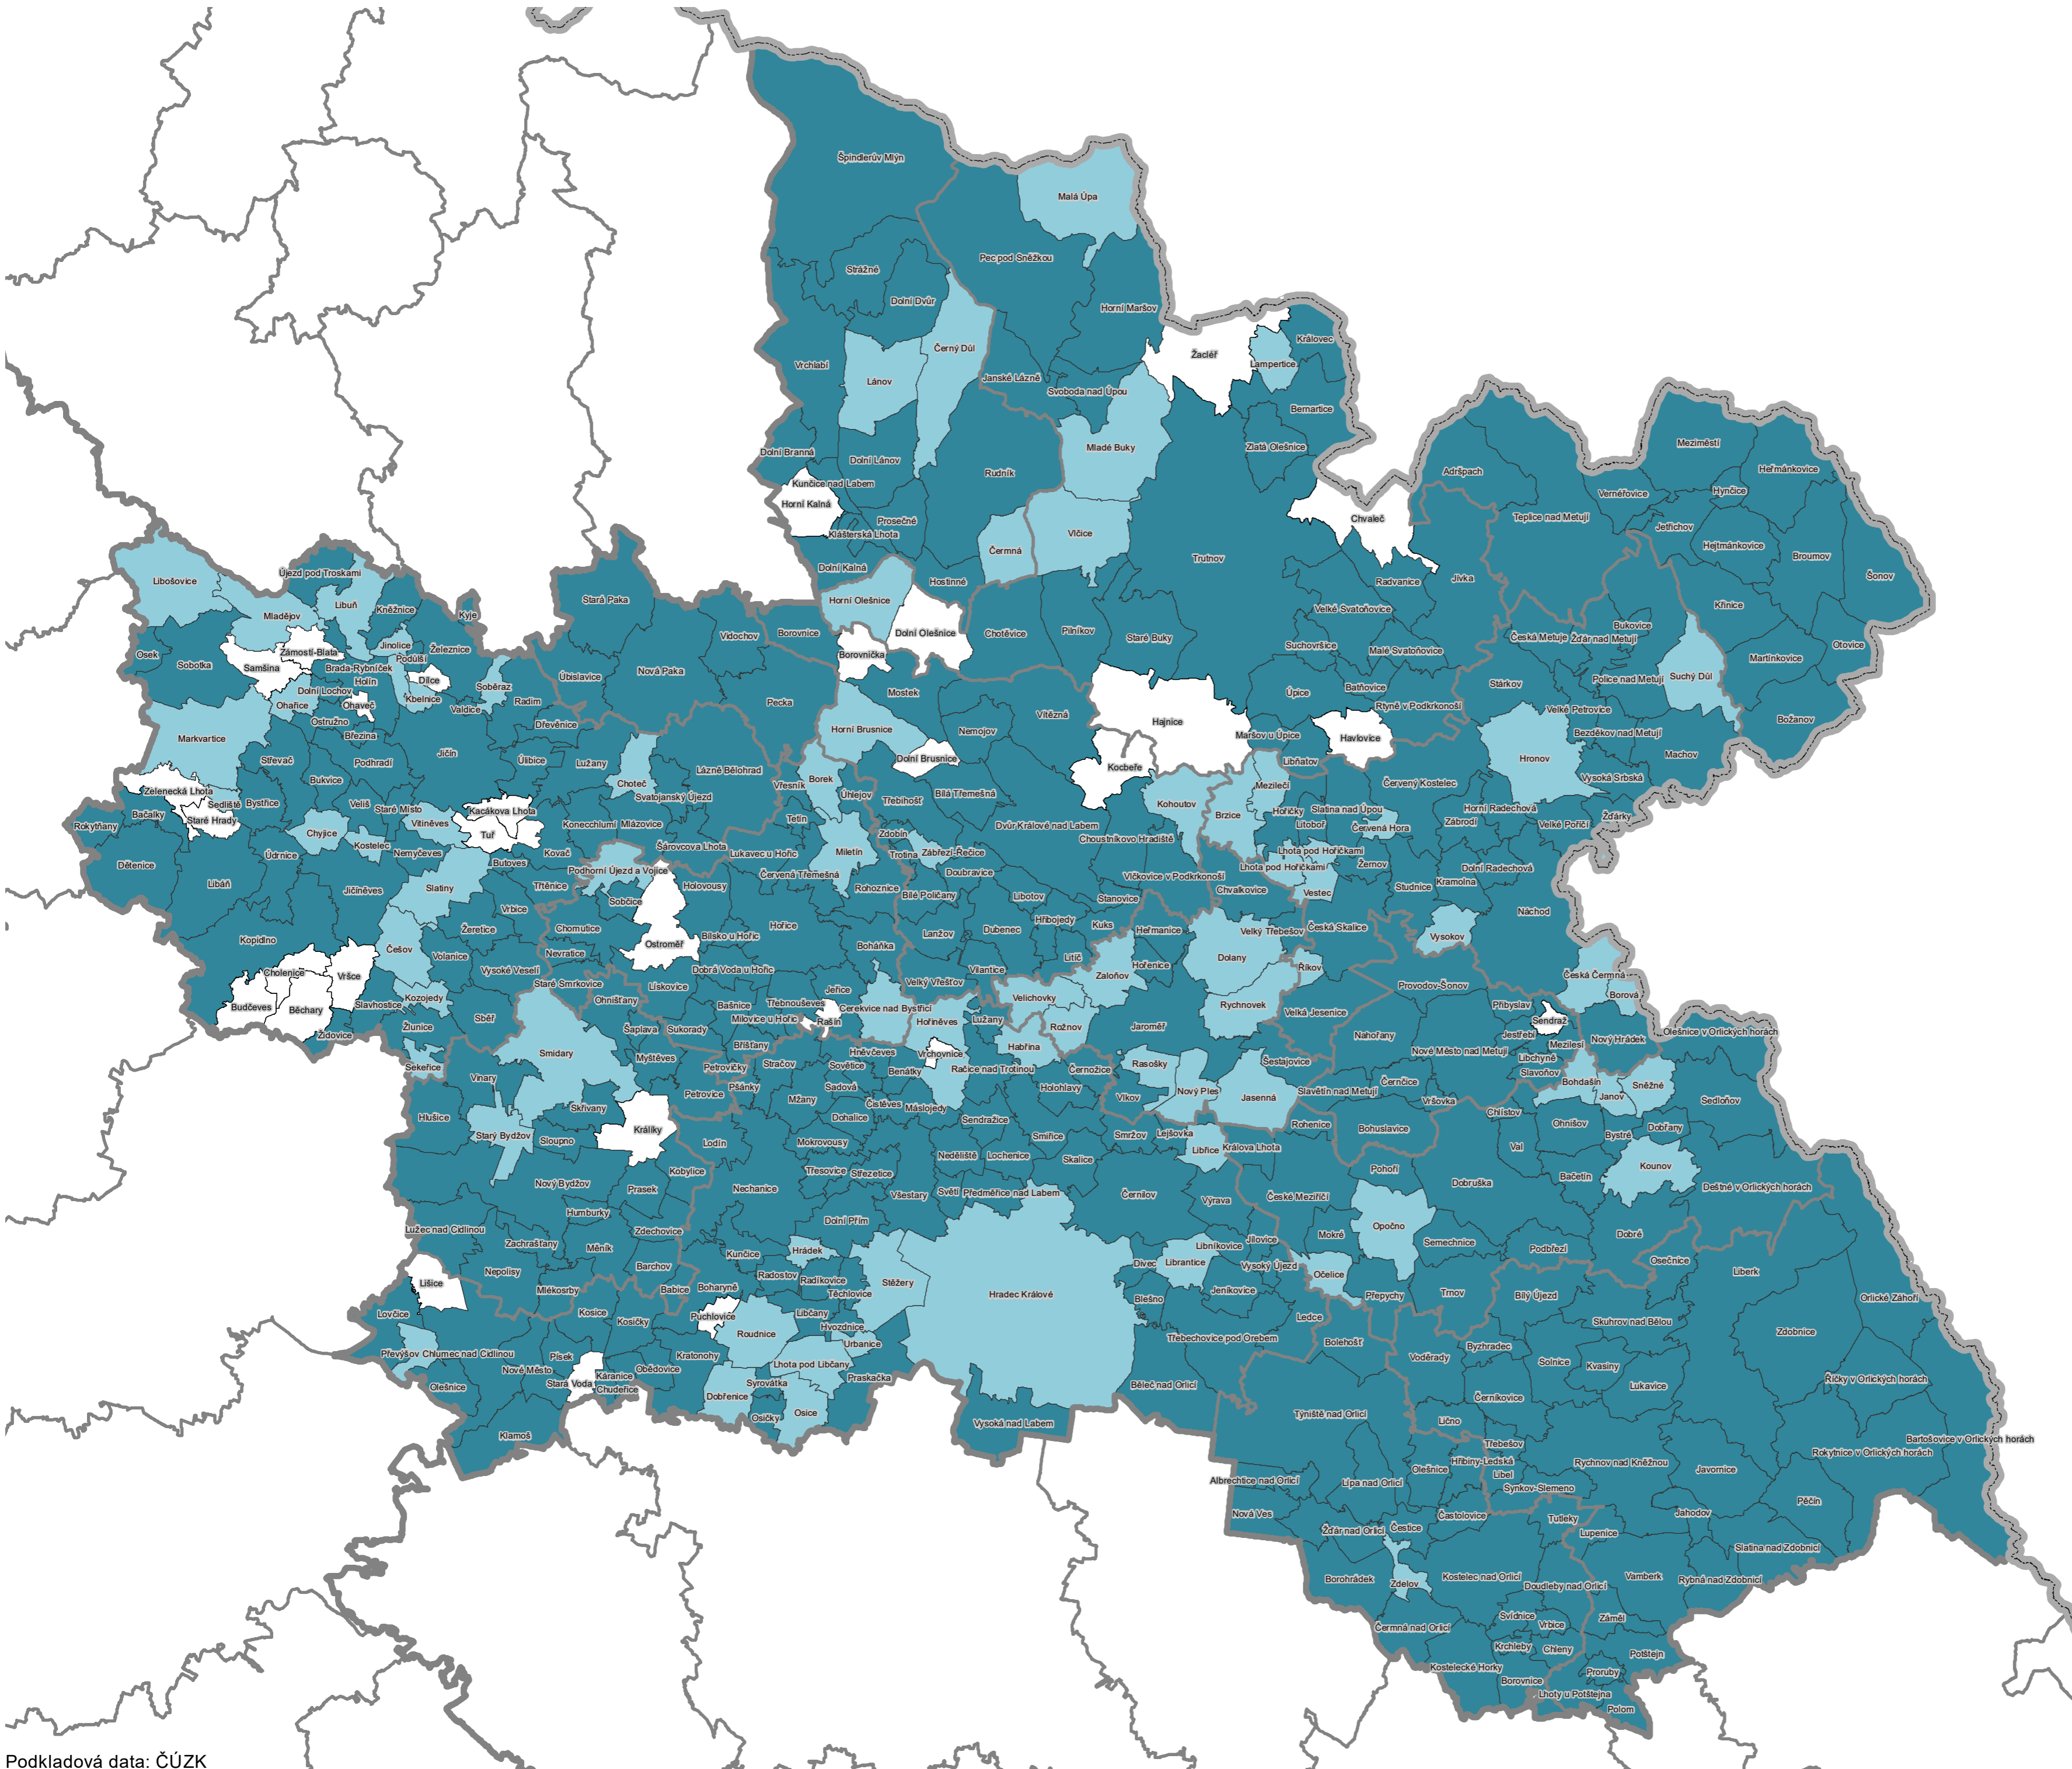

PLATNÉ A ROZPRACOVANÉ ÚP
pořízené dle zákona č. 183/2006 Sb.
(k 31 .12. 2022)

Královehradecký kraj

Legenda

- hranice České republiky
- hranice krajů
- hranice obcí s rozšířenou působností
- Obce s platným ÚP
- Obce pořizující ÚP
- Obce bez ÚP