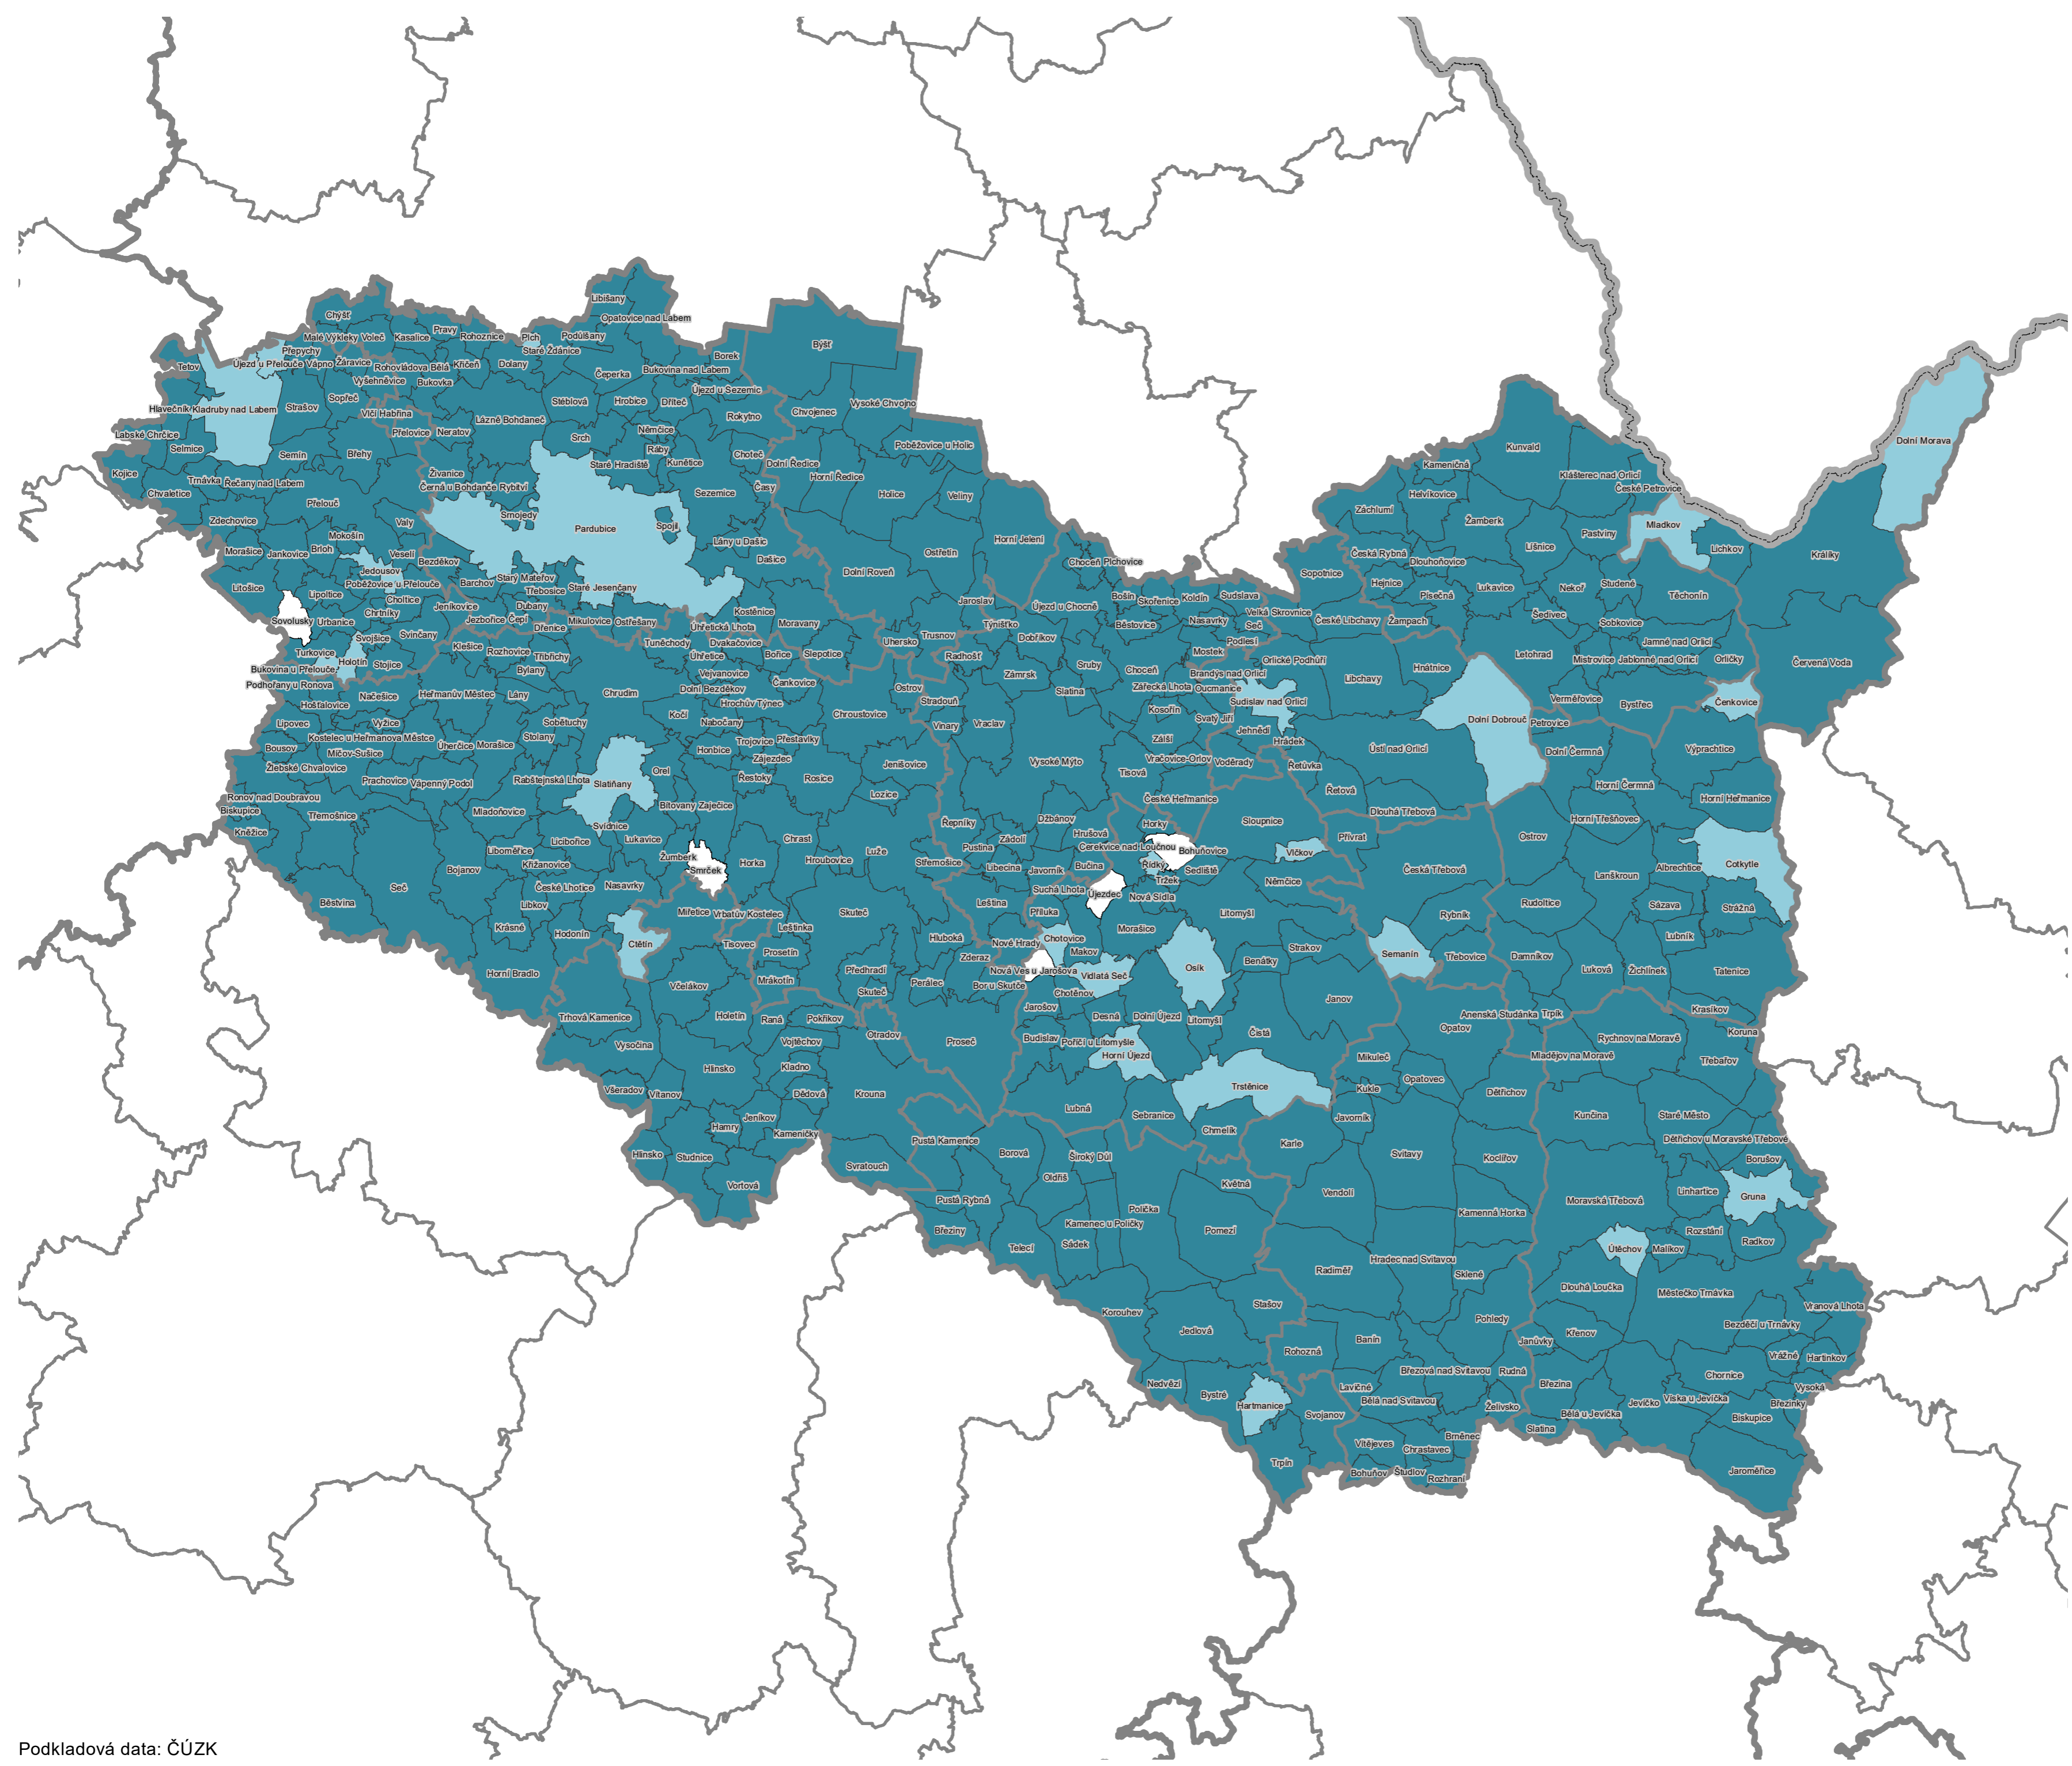

Legenda

- hranice České republiky
- hranice krajů
- hranice obcí s rozšířenou působností
- Obce s platným ÚP
- Obce pořizující ÚP
- Obce bez ÚP