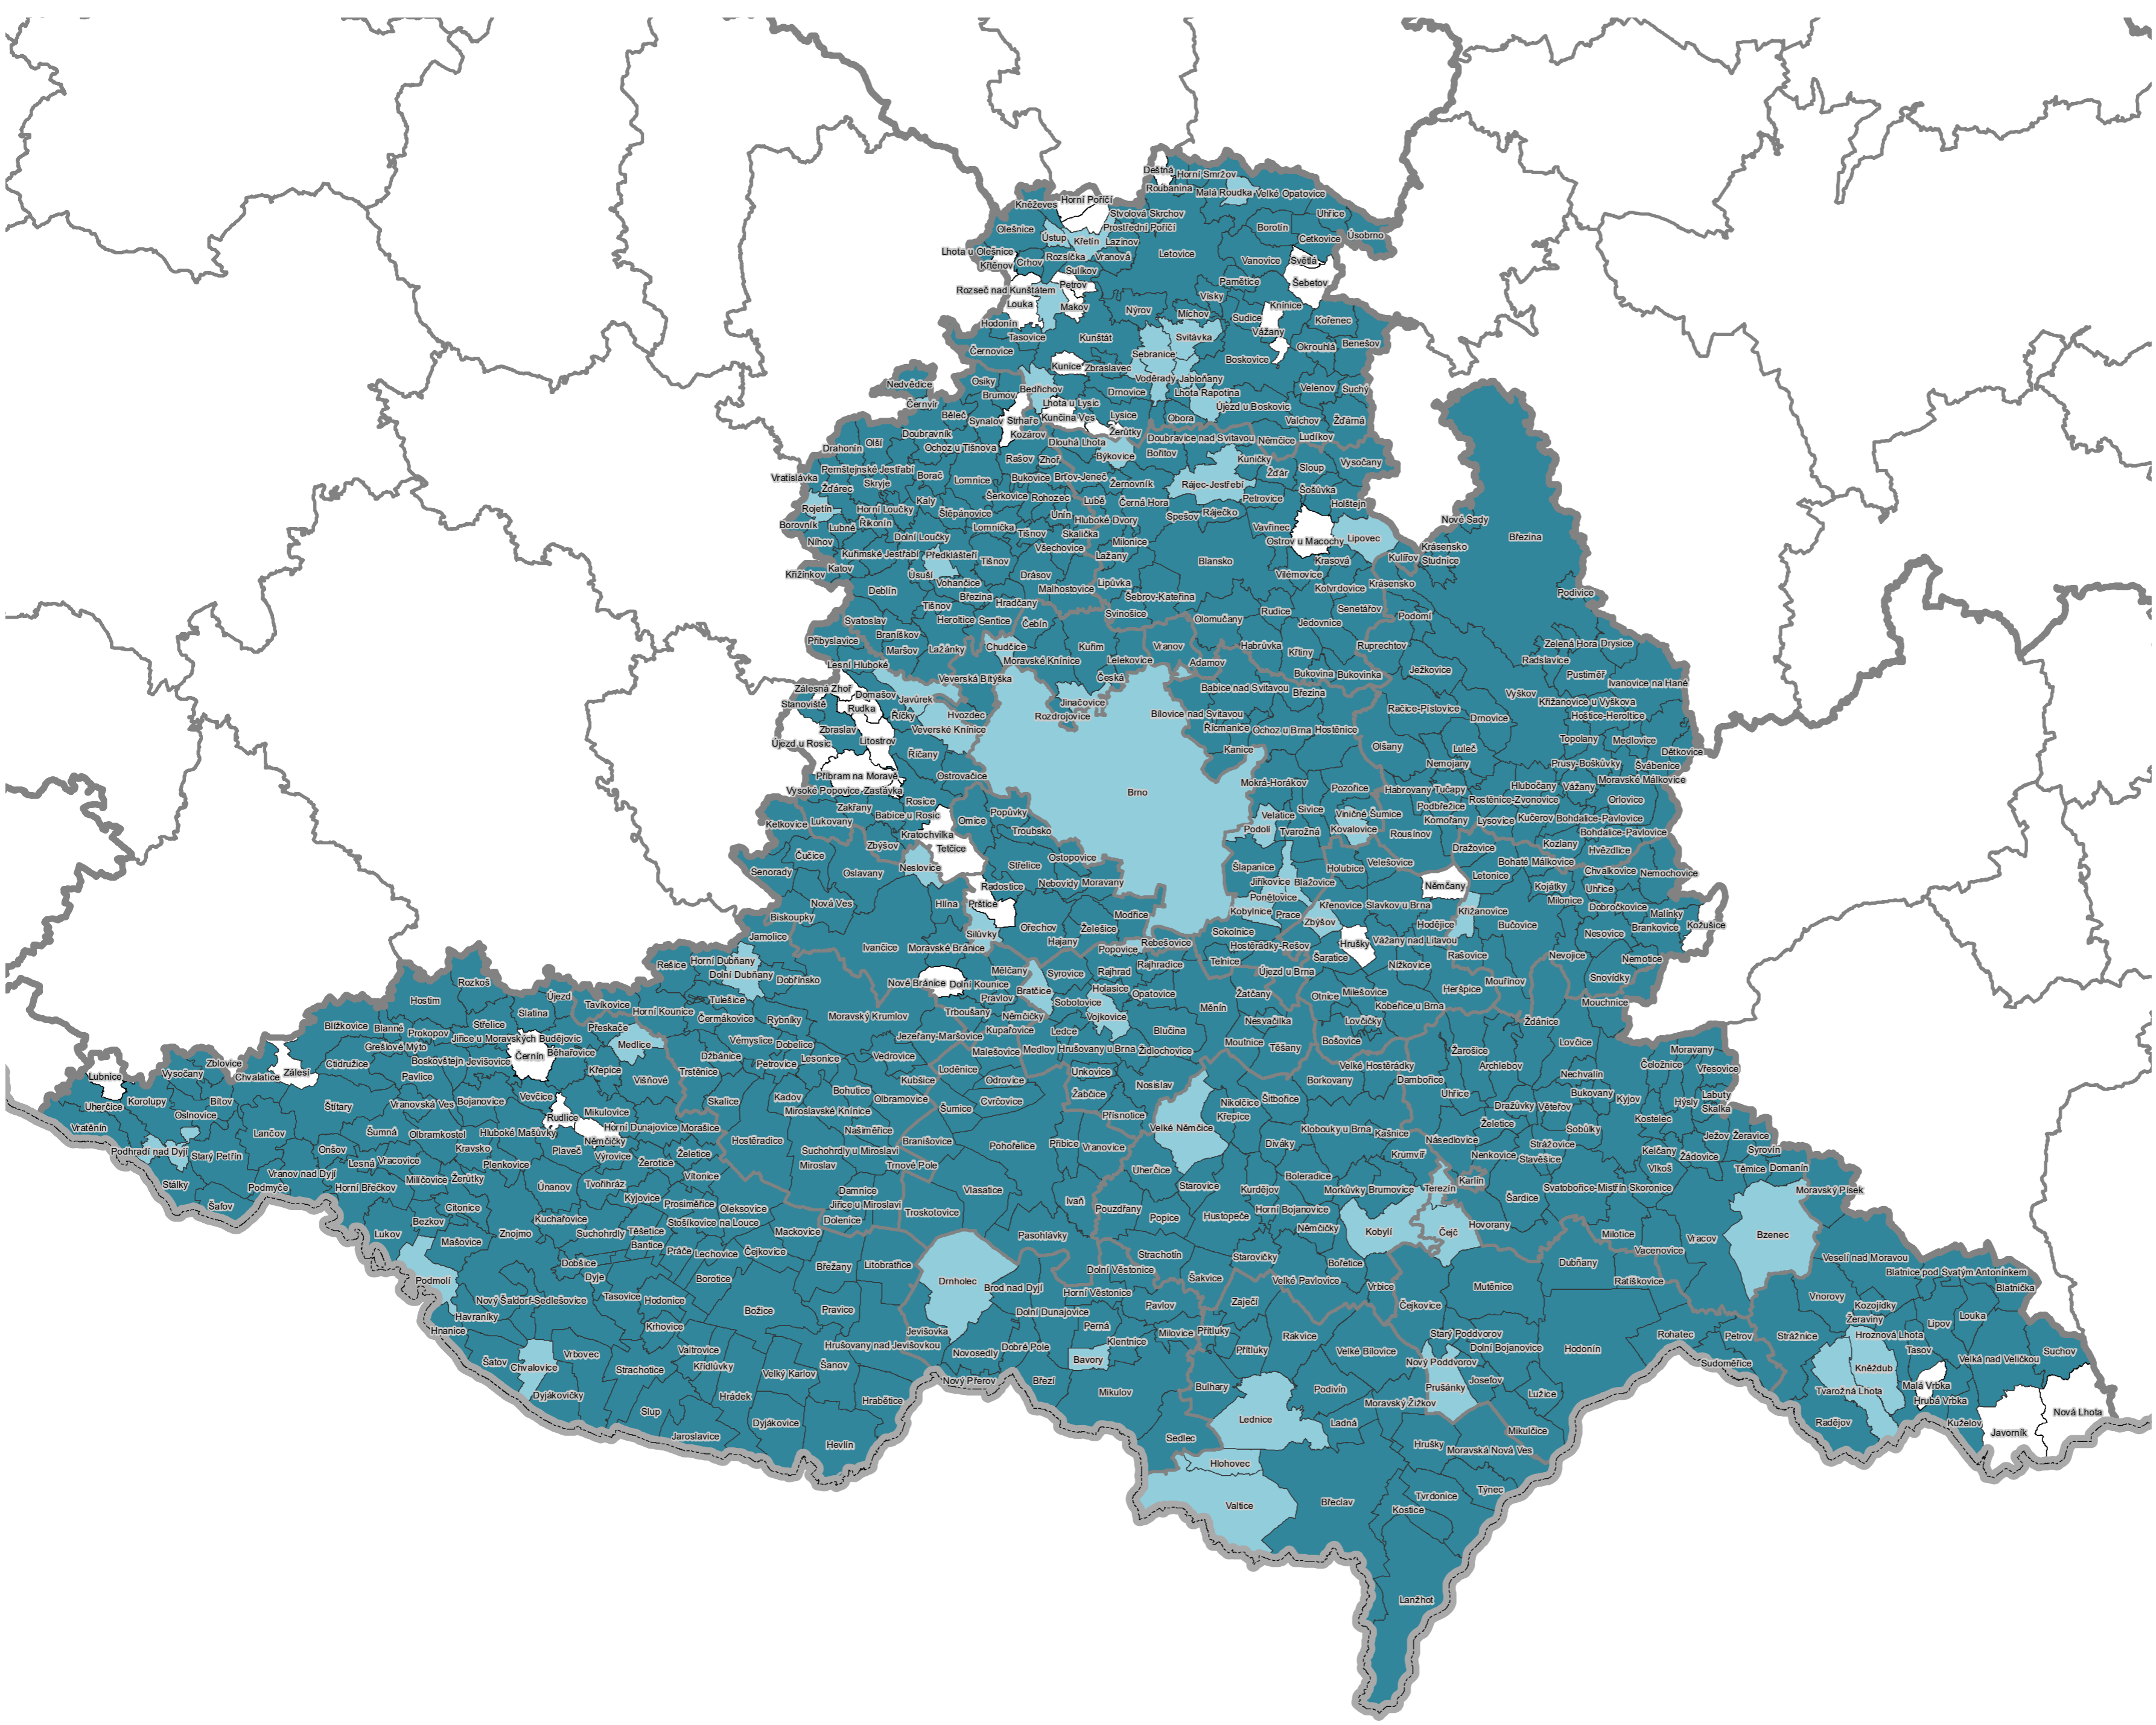

Legenda

- hranice České republiky
- hranice krajů
- hranice obcí s rozšířenou působností
- Obce s platným ÚP
- Obce pořizující ÚP
- Obce bez ÚP