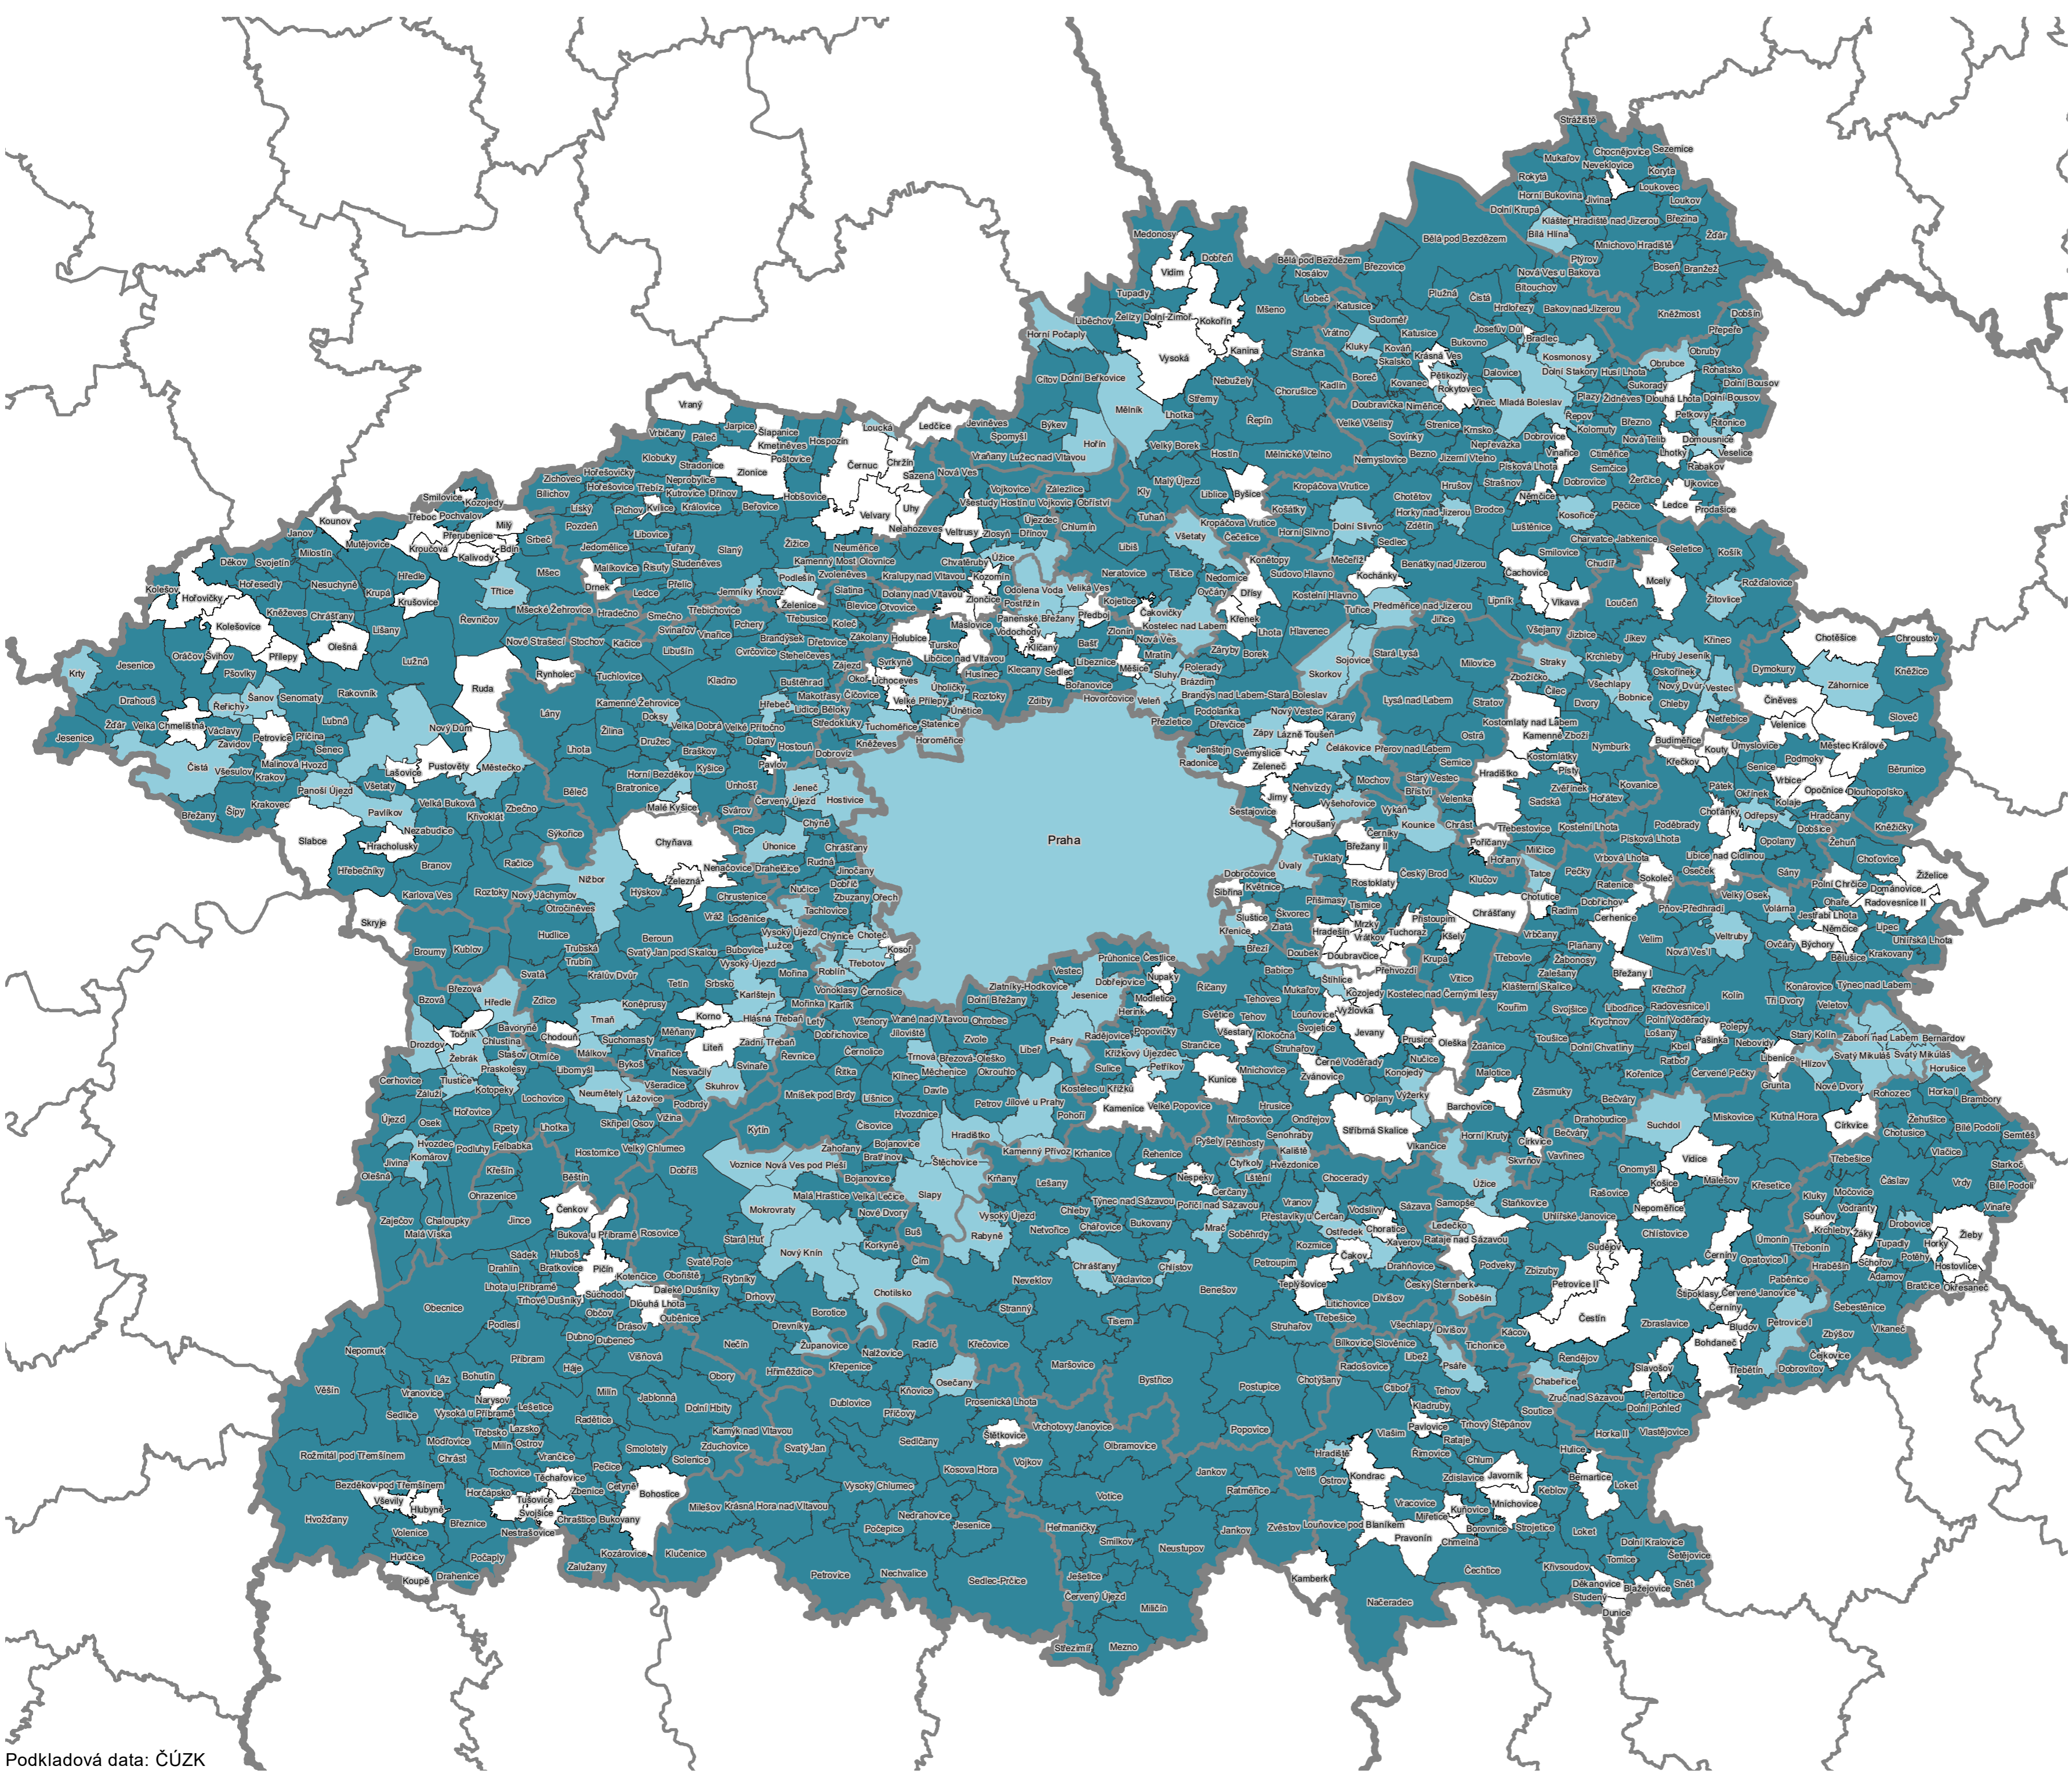

Legenda

- hranice České republiky
- hranice krajů
- hranice obcí s rozšířenou působností
- Obce s územní plánem dle zákona č. 183/2006 Sb.
- Obce bez územního plánu dle zákona č. 183/2006 Sb.

**PLATNÉ A ROZPRACOVANÉ
ÚZEMNÍ PLÁNY obcí pořizené
dle zákona č. 183/2006 Sb.
(k 31.12. 2022)**

Legenda

-  hranice České republiky
-  hranice krajů
-  hranice obcí s rozšířenou působností
-  Obce s platným ÚP
-  Obce pořizující ÚP
-  Obce bez ÚP

PLATNÉ A ROZPRACOVANÉ ÚP
pořízené dle zákona č. 183/2006 Sb.
(k 31 .12. 2022)

**Hlavní město Praha,
Středočeský kraj**

Legenda

- hranice České republiky
- hranice kraje
- hranice obcí s rozšířenou působností
- Obce s platným ÚP
- Obce pořizující ÚP
- Obce bez ÚP

PLATNÉ A ROZPRACOVANÉ ÚP
pořízené dle zákona č. 183/2006 Sb.
(k 31 .12. 2022)