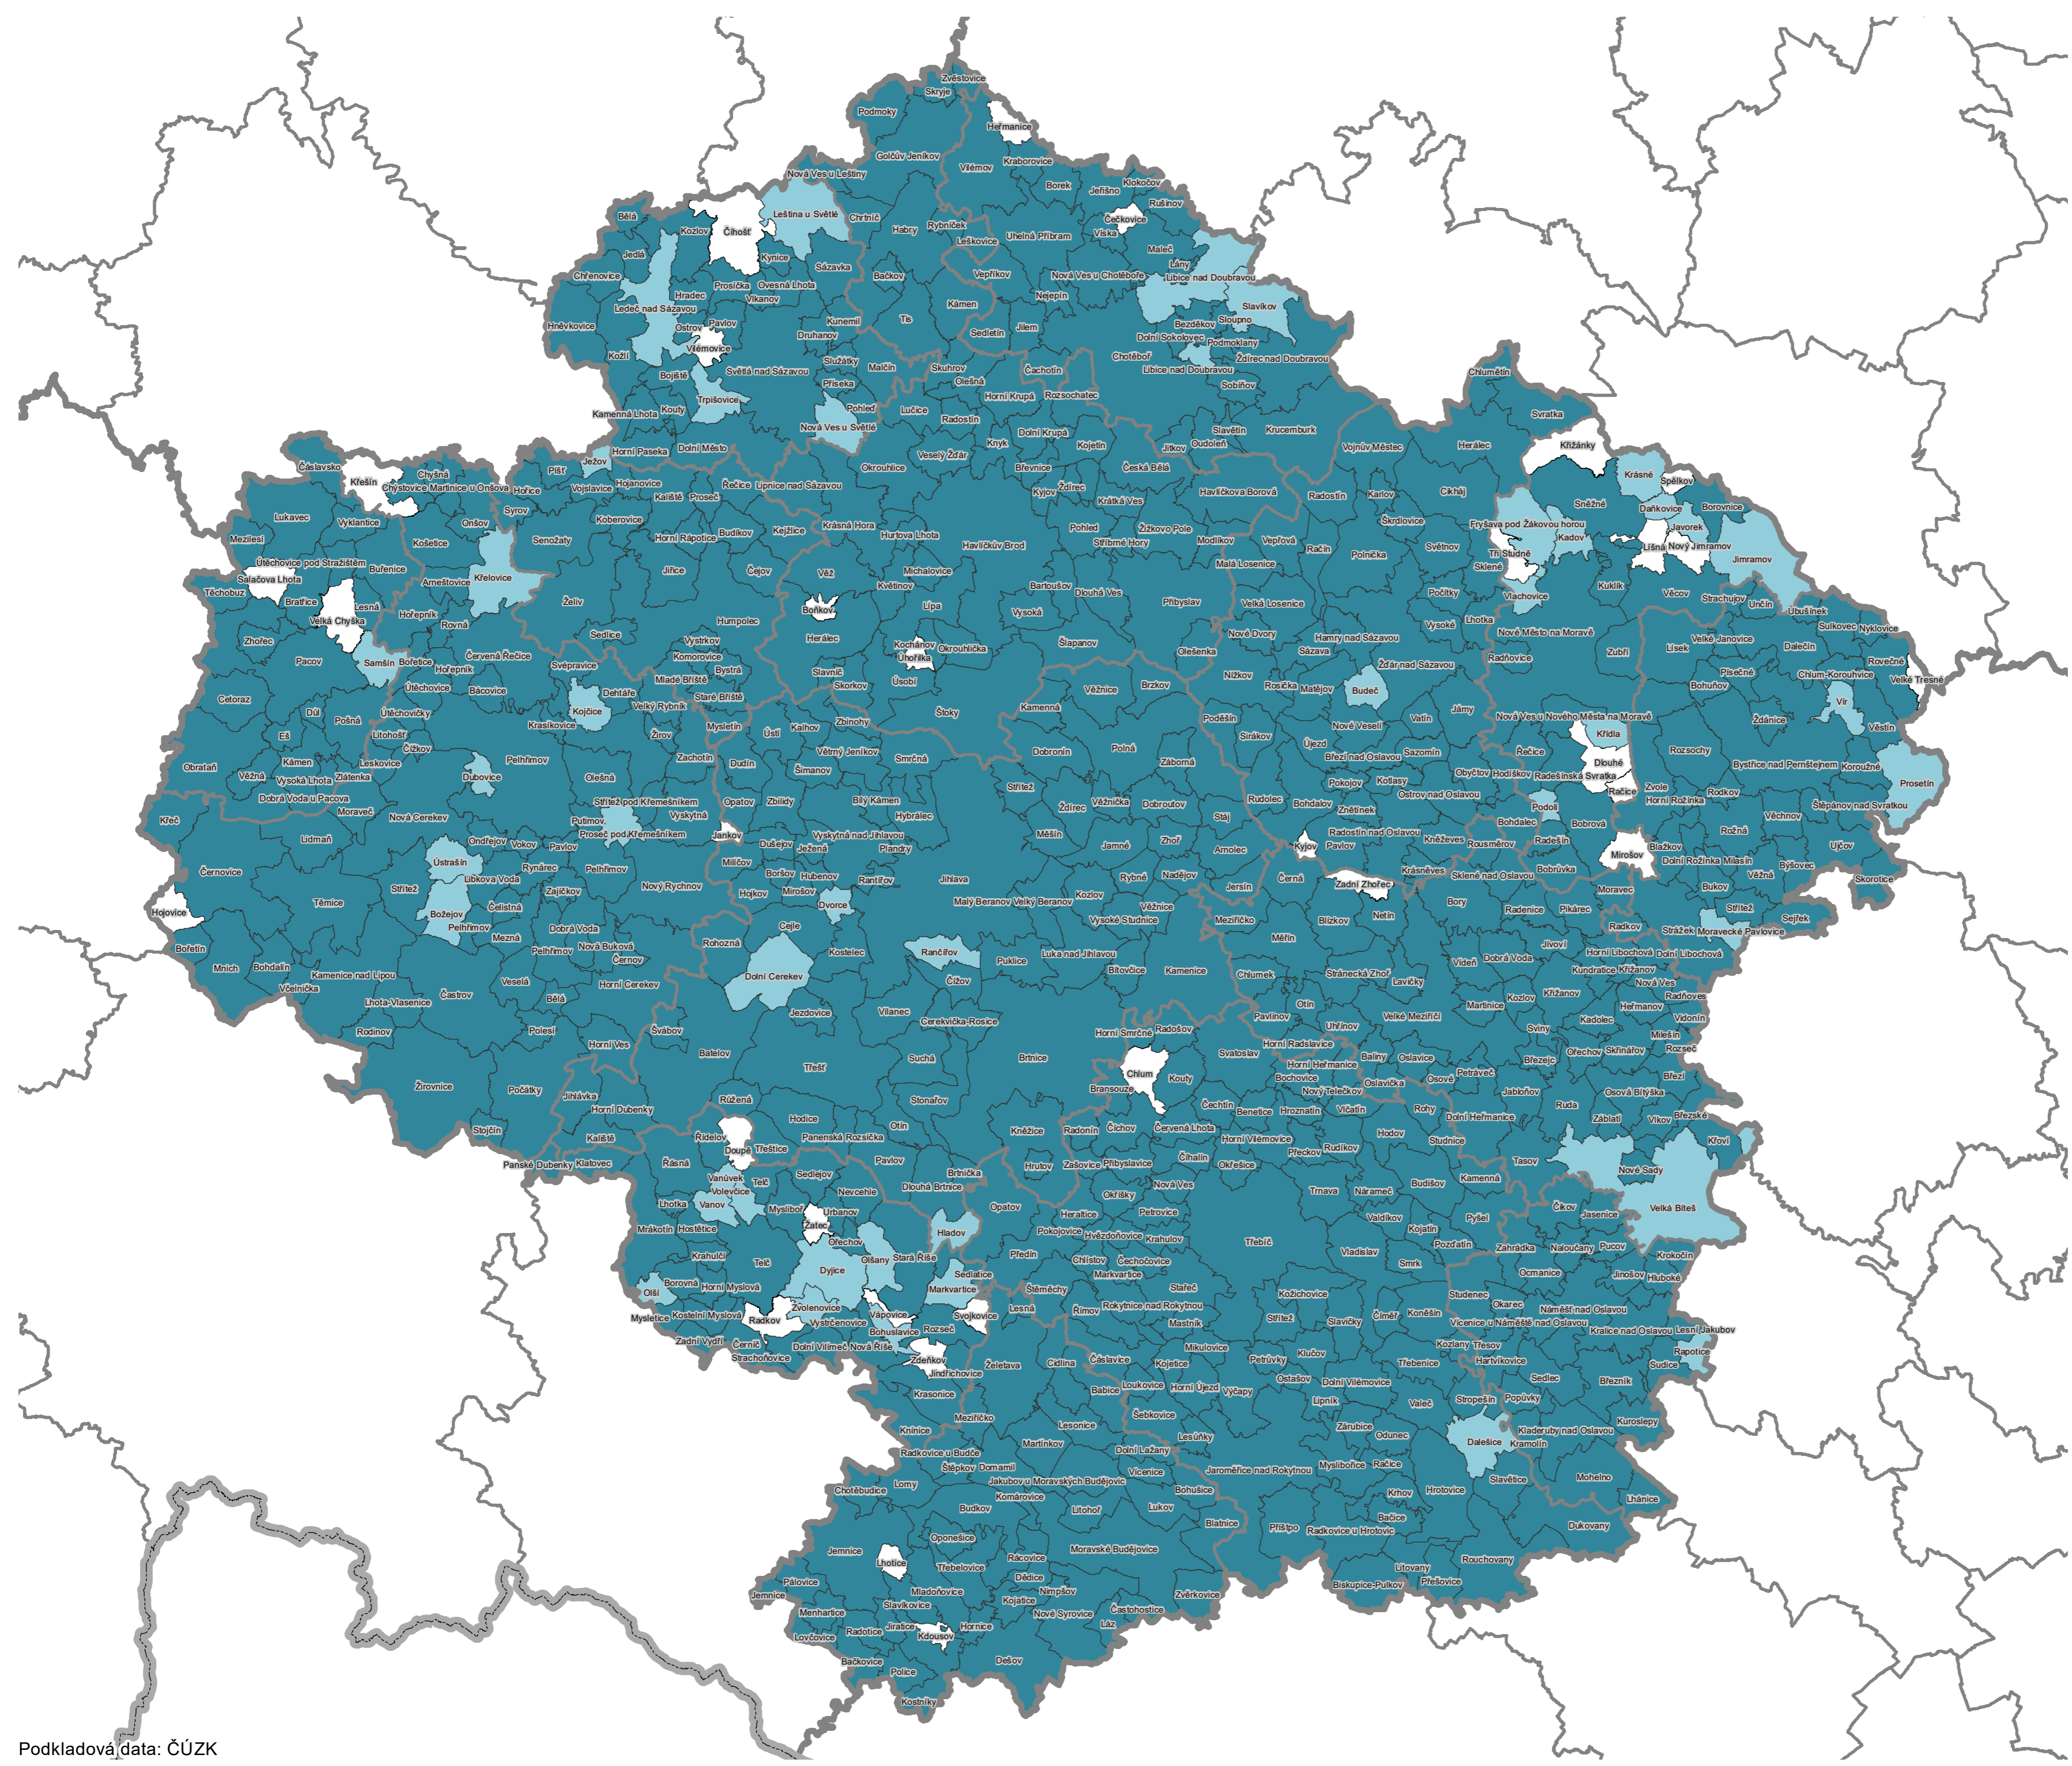

Legenda

- hranice České republiky
- hranice krajů
- hranice obcí s rozšířenou působností
- Obce s platným ÚP
- Obce pořizující ÚP
- Obce bez ÚP