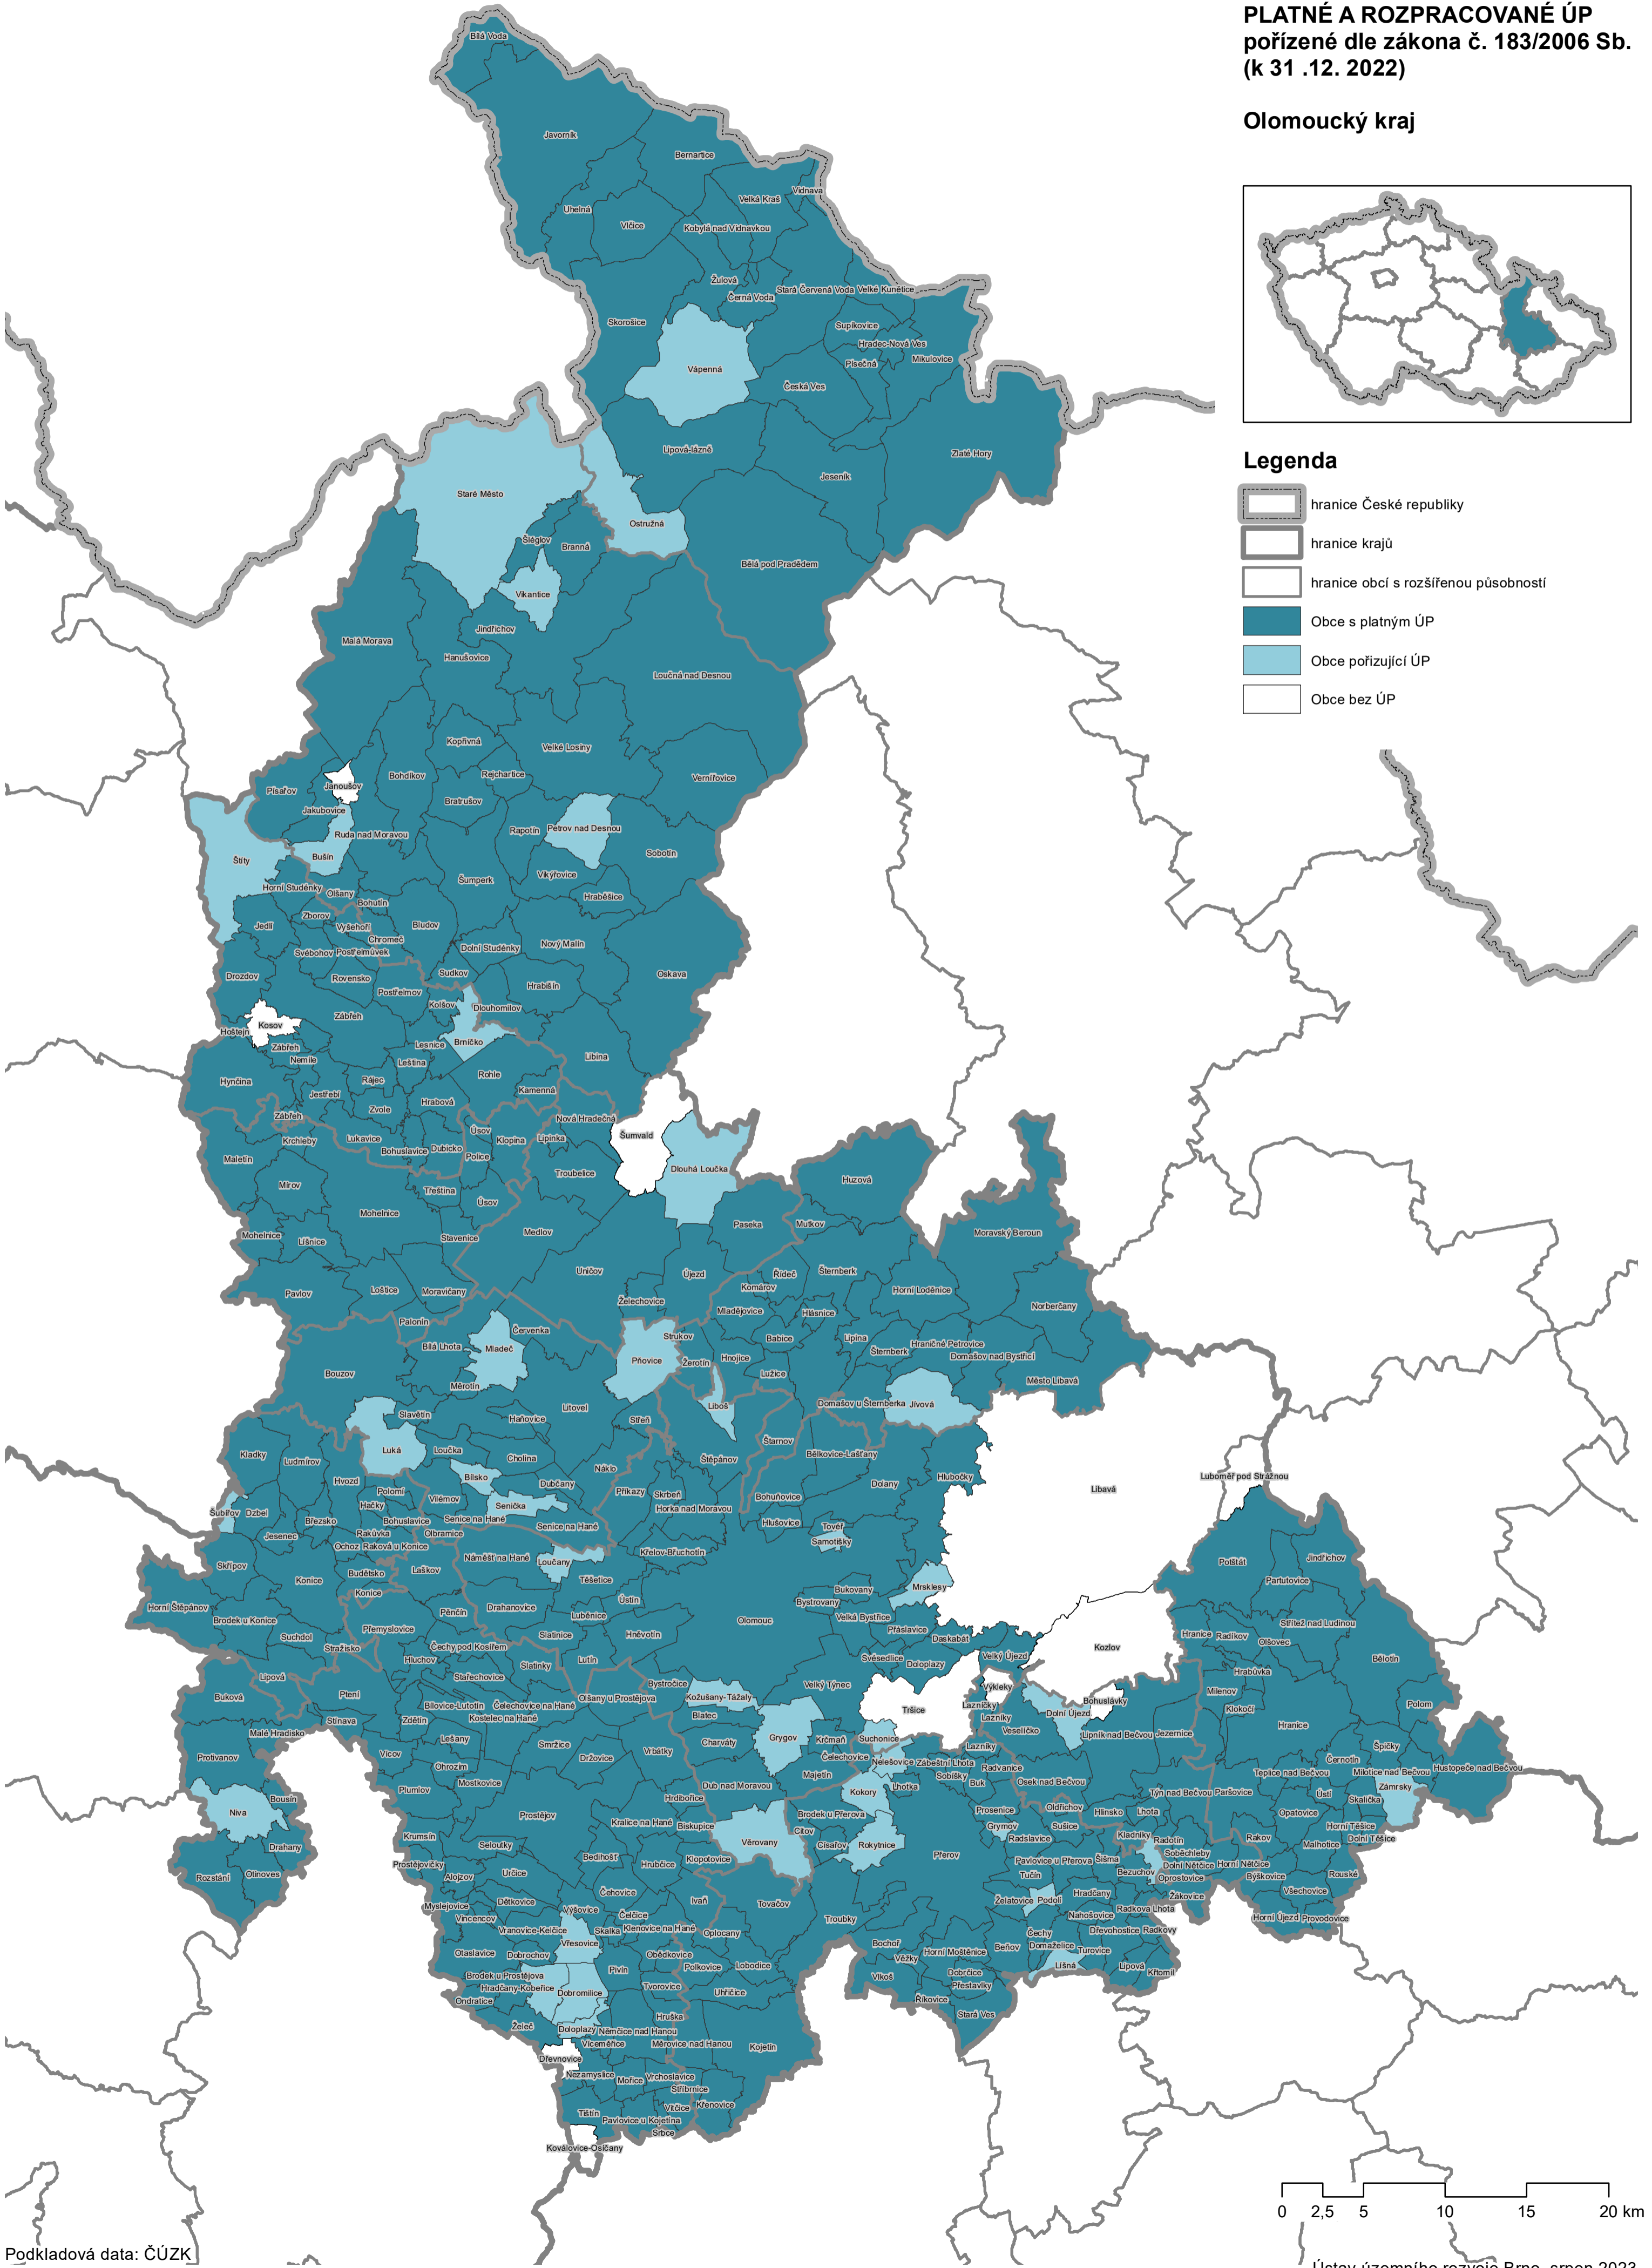

**PLATNÁ ÚZEMNĚ PLÁNOVACÍ
DOKUMENTACE obcí
(k 31.12. 2022)**

Legenda

- hranice České republiky
- hranice krajů
- hranice obcí s rozšířenou působností
- Obce s platnou ÚPD
- Obce bez ÚPD

**PLATNÉ ÚZEMNÍ PLÁNY obcí
pořízené dle zákona č. 183/2006 Sb.
(k 31.12. 2022)**

Legenda

- hranice České republiky
- hranice krajů
- hranice obcí s rozšířenou působností
- Obce s územní plánem dle zákona č. 183/2006 Sb.
- Obce bez územního plánu dle zákona č. 183/2006 Sb.

**PLATNÉ A ROZPRACOVANÉ
ÚZEMNÍ PLÁNY obcí pořizené
dle zákona č. 183/2006 Sb.
(k 31.12. 2022)**

Liberecký kraj

Legenda

- hranice České republiky
- hranice krajů
- hranice obcí s rozšířenou působností
- Obce s platným ÚP
- Obce pořizující ÚP
- Obce bez ÚP

PLATNÉ A ROZPRACOVANÉ ÚP
pořízené dle zákona č. 183/2006 Sb.
(k 31 .12. 2022)

Moravskoslezský kraj

Legenda

- hranice České republiky
- hranice krajů
- hranice obcí s rozšířenou působností
- Obce s platným ÚP
- Obce pořizující ÚP
- Obce bez ÚP

Legenda

-  hranice České republiky
-  hranice krajů
-  hranice obcí s rozšířenou působností
-  Obce s platným ÚP
-  Obce pořizující ÚP
-  Obce bez ÚP