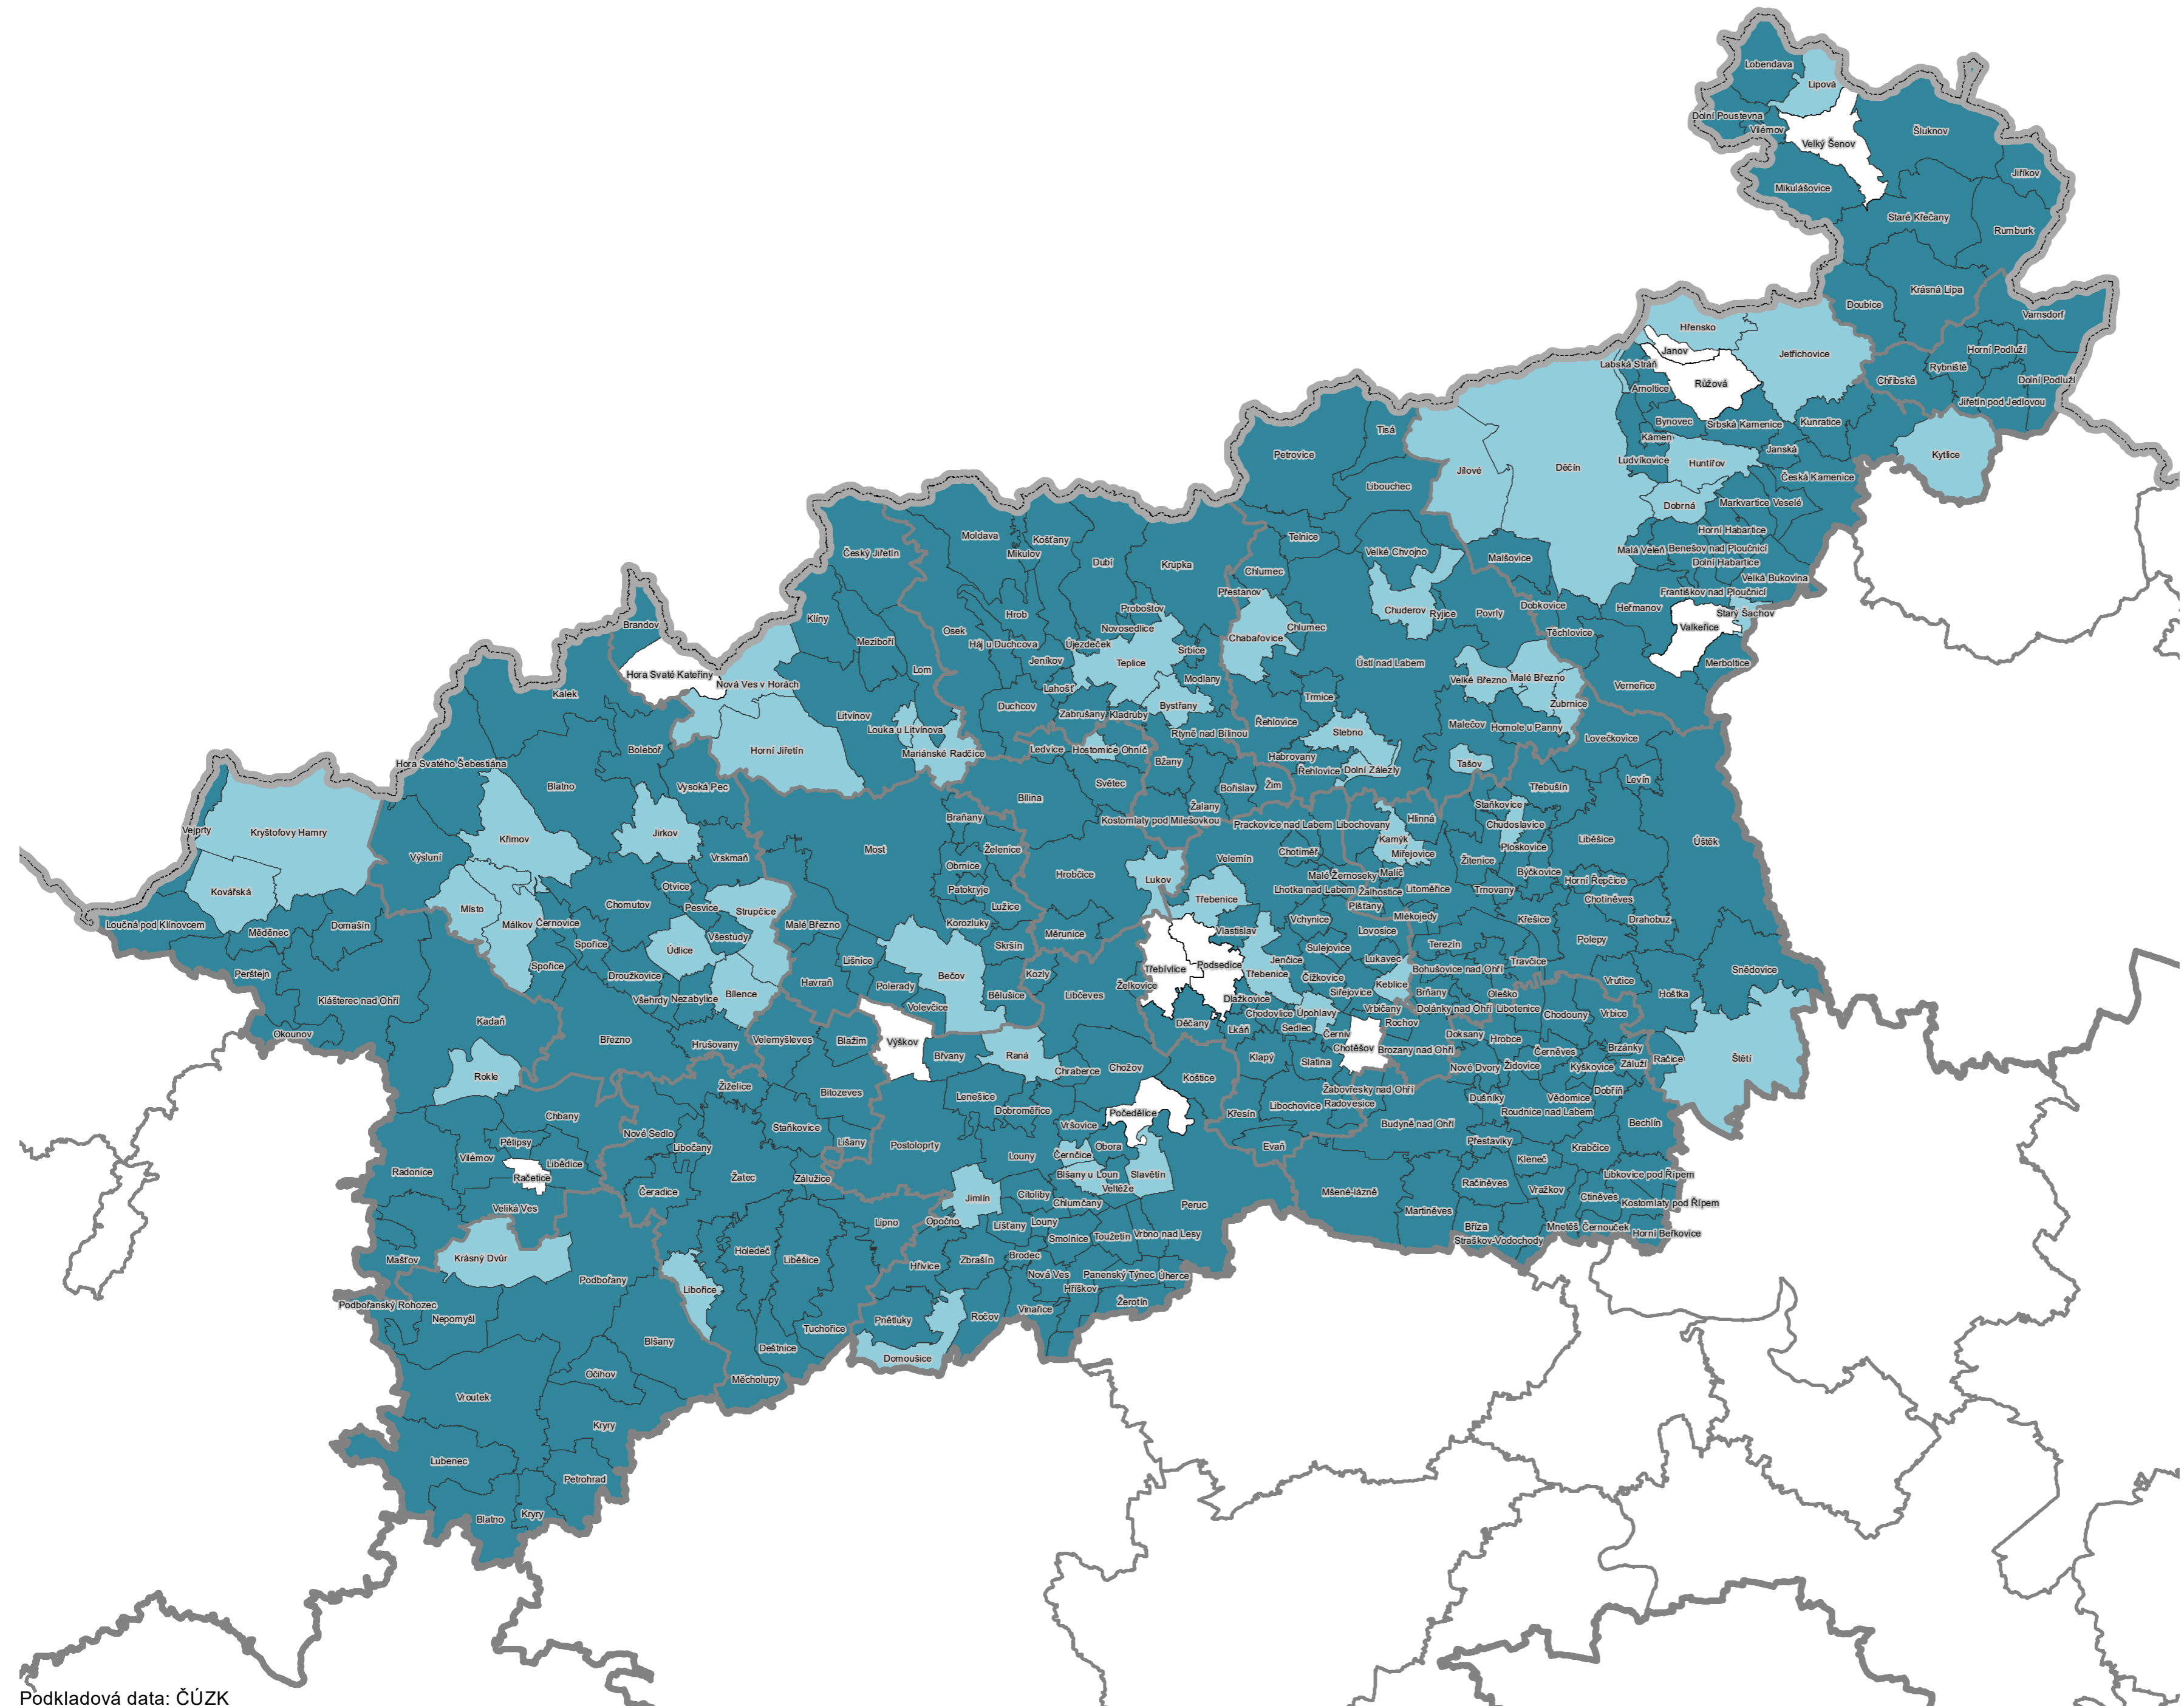

Legenda

- hranice České republiky
- hranice krajů
- hranice obcí s rozšířenou působností
- Obce s platným ÚP
- Obce pořizující ÚP
- Obce bez ÚP