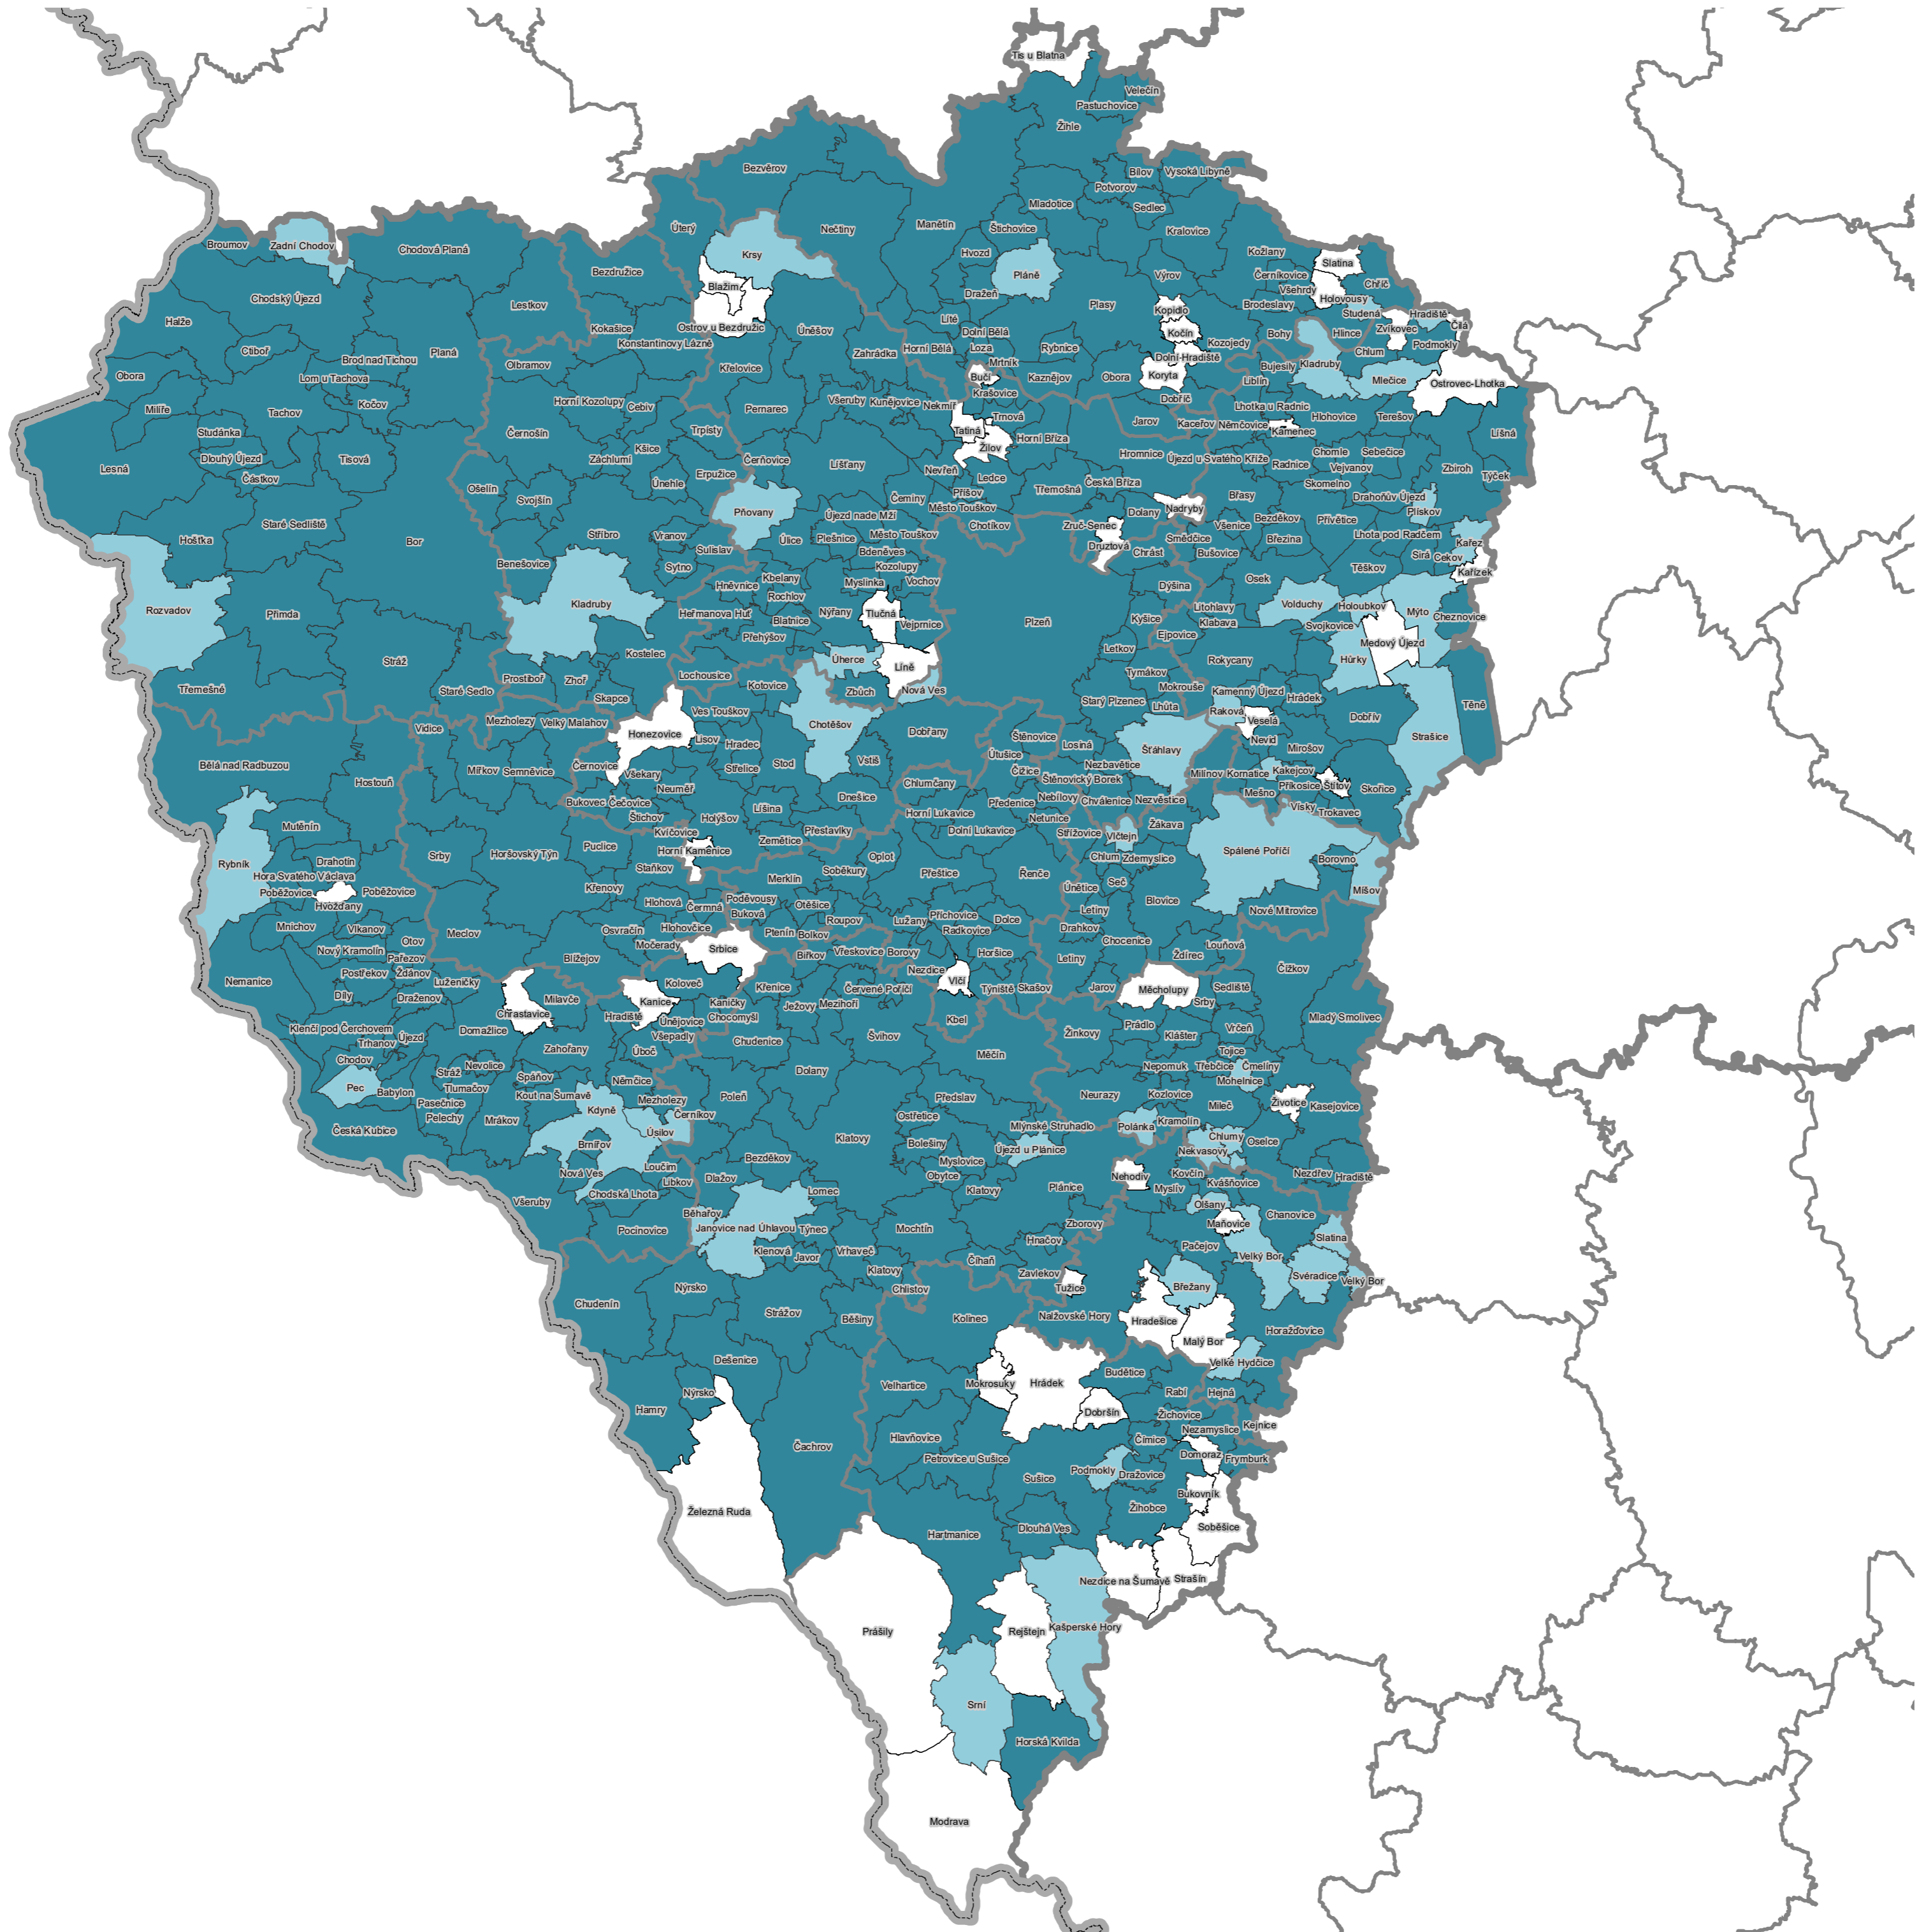

PLATNÉ A ROZPRACOVANÉ ÚP
pořízené dle zákona č. 183/2006 Sb.
(k 31 .12. 2022)

Plzeňský kraj

Legenda

- hranice České republiky
- hranice krajů
- hranice obcí s rozšířenou působností
- Obce s platným ÚP
- Obce pořizující ÚP
- Obce bez ÚP