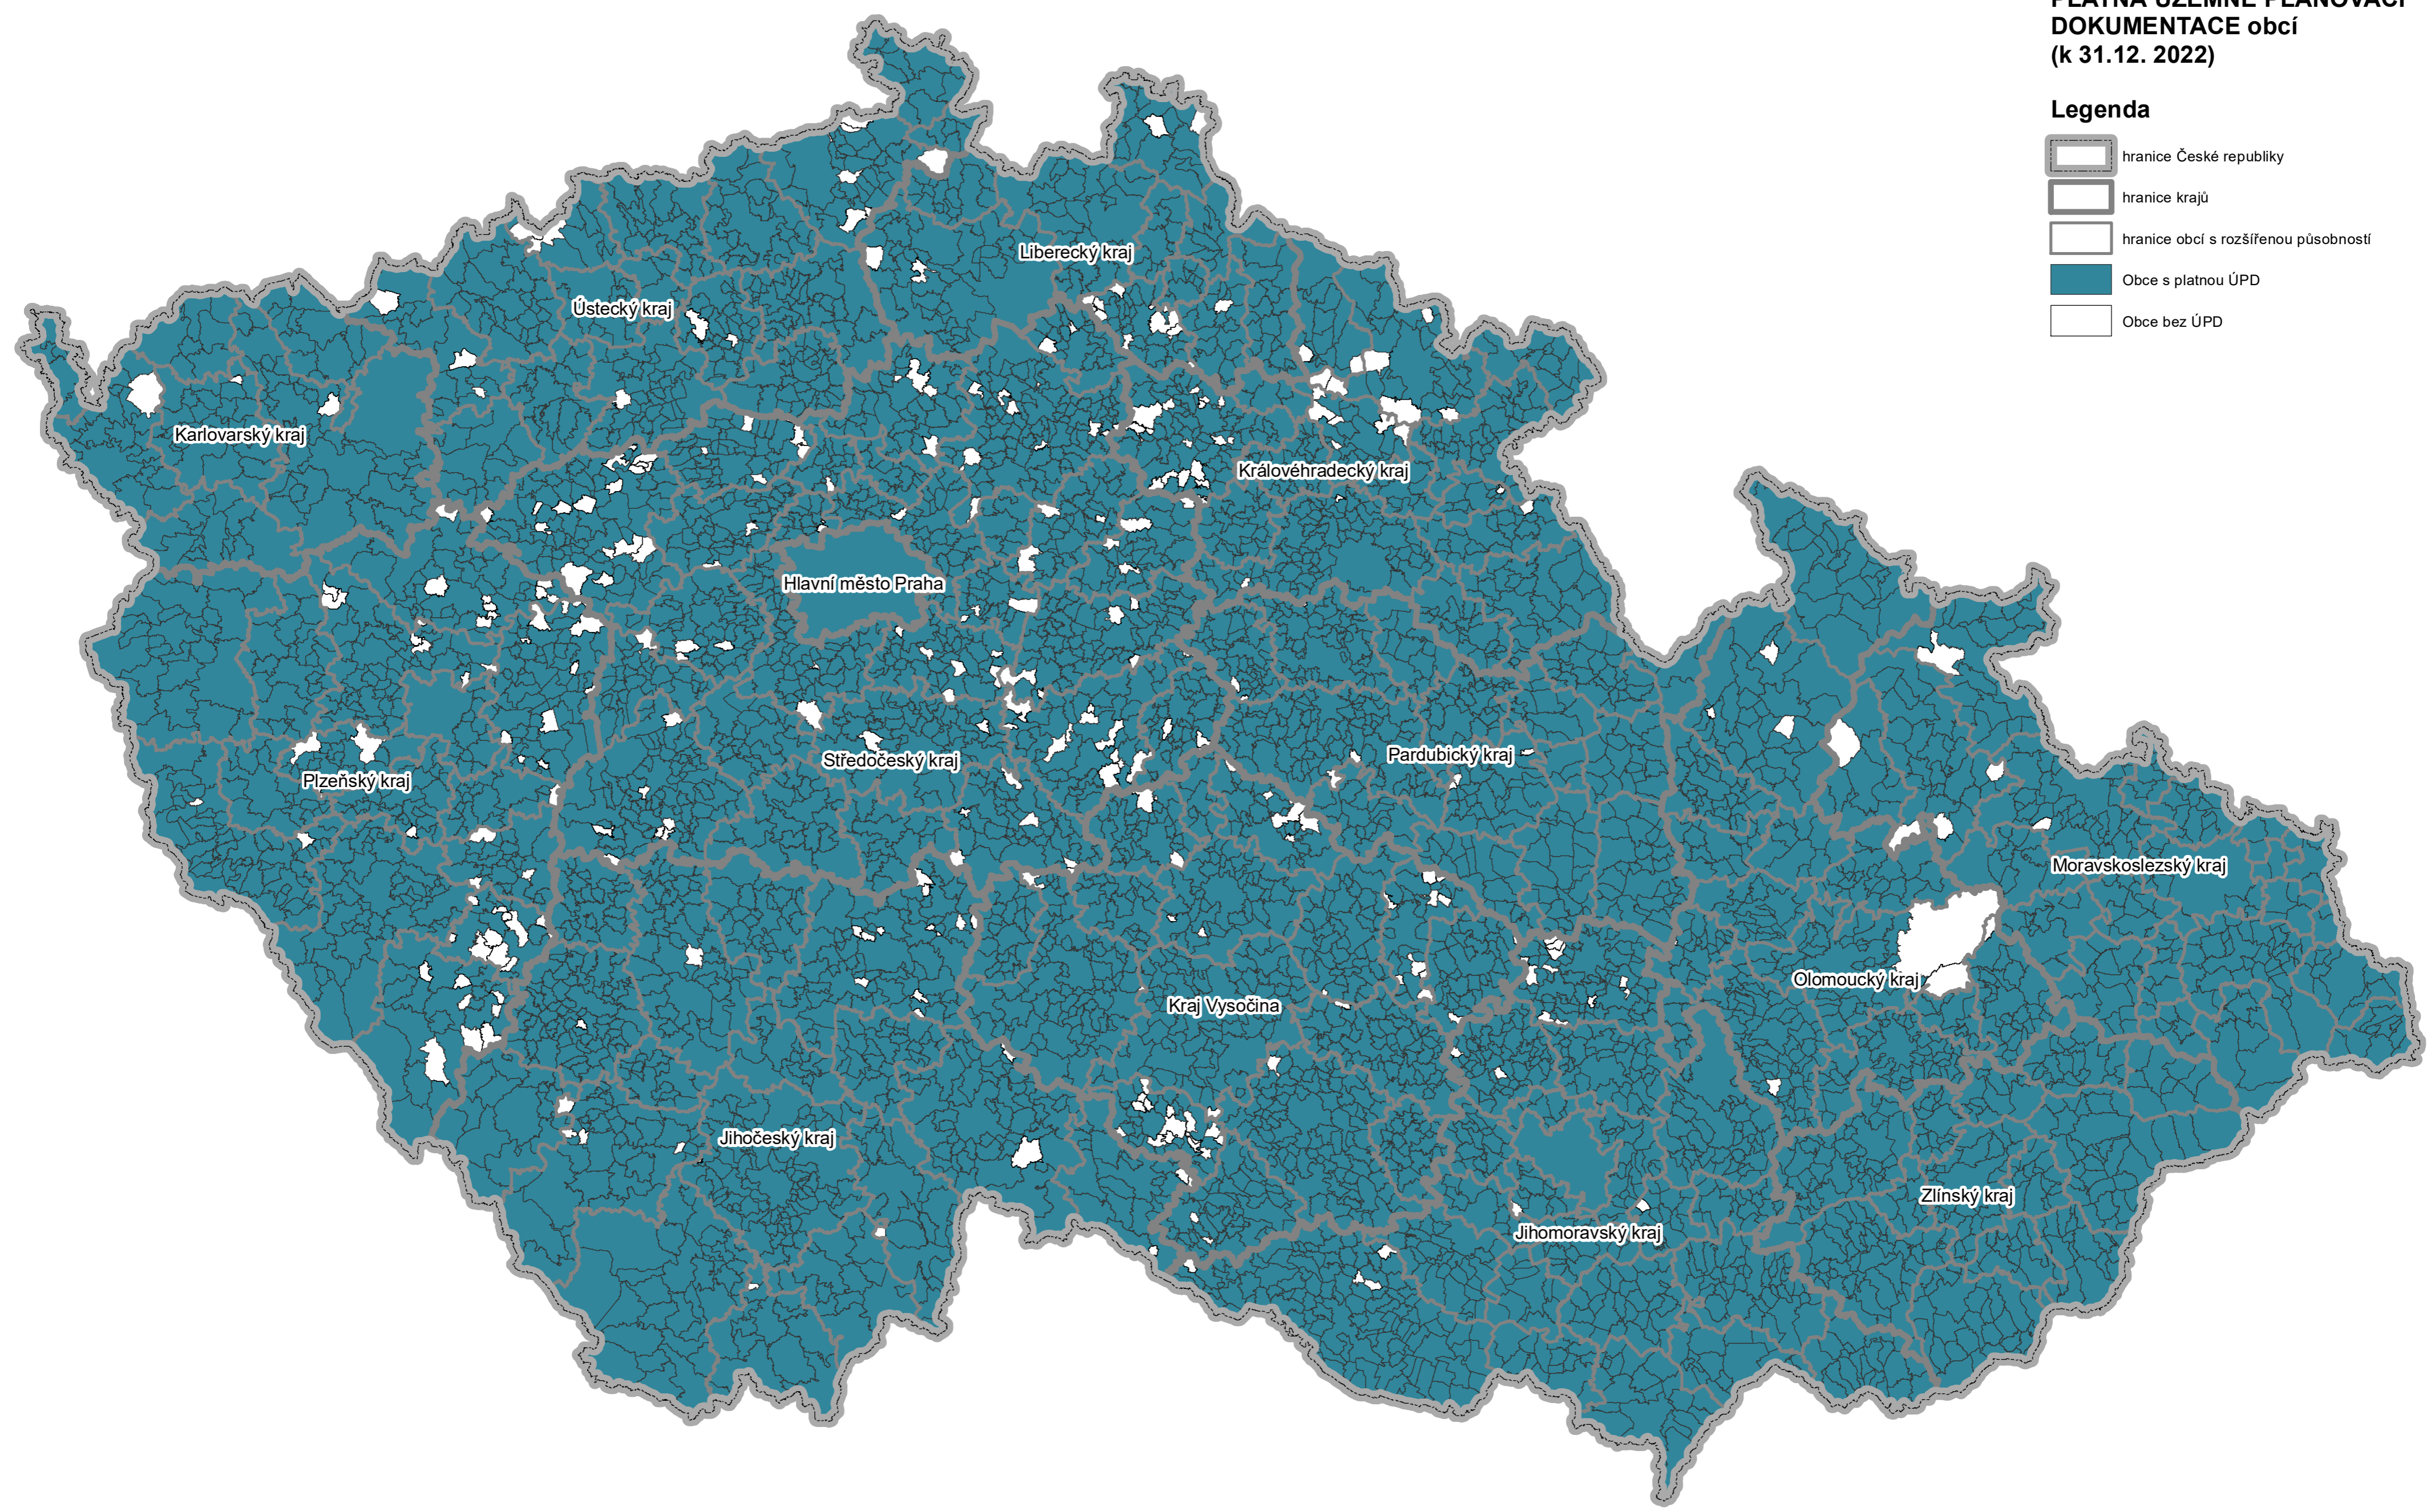

**PLATNÁ ÚZEMNĚ PLÁNOVACÍ
DOKUMENTACE obcí
(k 31.12. 2022)**

Legenda

- hranice České republiky
- hranice krajů
- hranice obcí s rozšířenou působností
- Obce s platnou ÚPD
- Obce bez ÚPD

**PLATNÉ ÚZEMNÍ PLÁNY obcí
pořízené dle zákona č. 183/2006 Sb.
(k 31.12. 2022)**

Legenda

- hranice České republiky
- hranice krajů
- hranice obcí s rozšířenou působností
- Obce s územní plánem dle zákona č. 183/2006 Sb.
- Obce bez územního plánu dle zákona č. 183/2006 Sb.

**PLATNÉ A ROZPRACOVANÉ
ÚZEMNÍ PLÁNY obcí pořizené
dle zákona č. 183/2006 Sb.
(k 31.12. 2022)**

**Hlavní město Praha,
Středočeský kraj**

Legenda

- hranice České republiky
- hranice kraje
- hranice obcí s rozšířenou působností
- Obce s platným ÚP
- Obce pořizující ÚP
- Obce bez ÚP

PLATNÉ A ROZPRACOVANÉ ÚP
pořízené dle zákona č. 183/2006 Sb.
(k 31 .12. 2022)