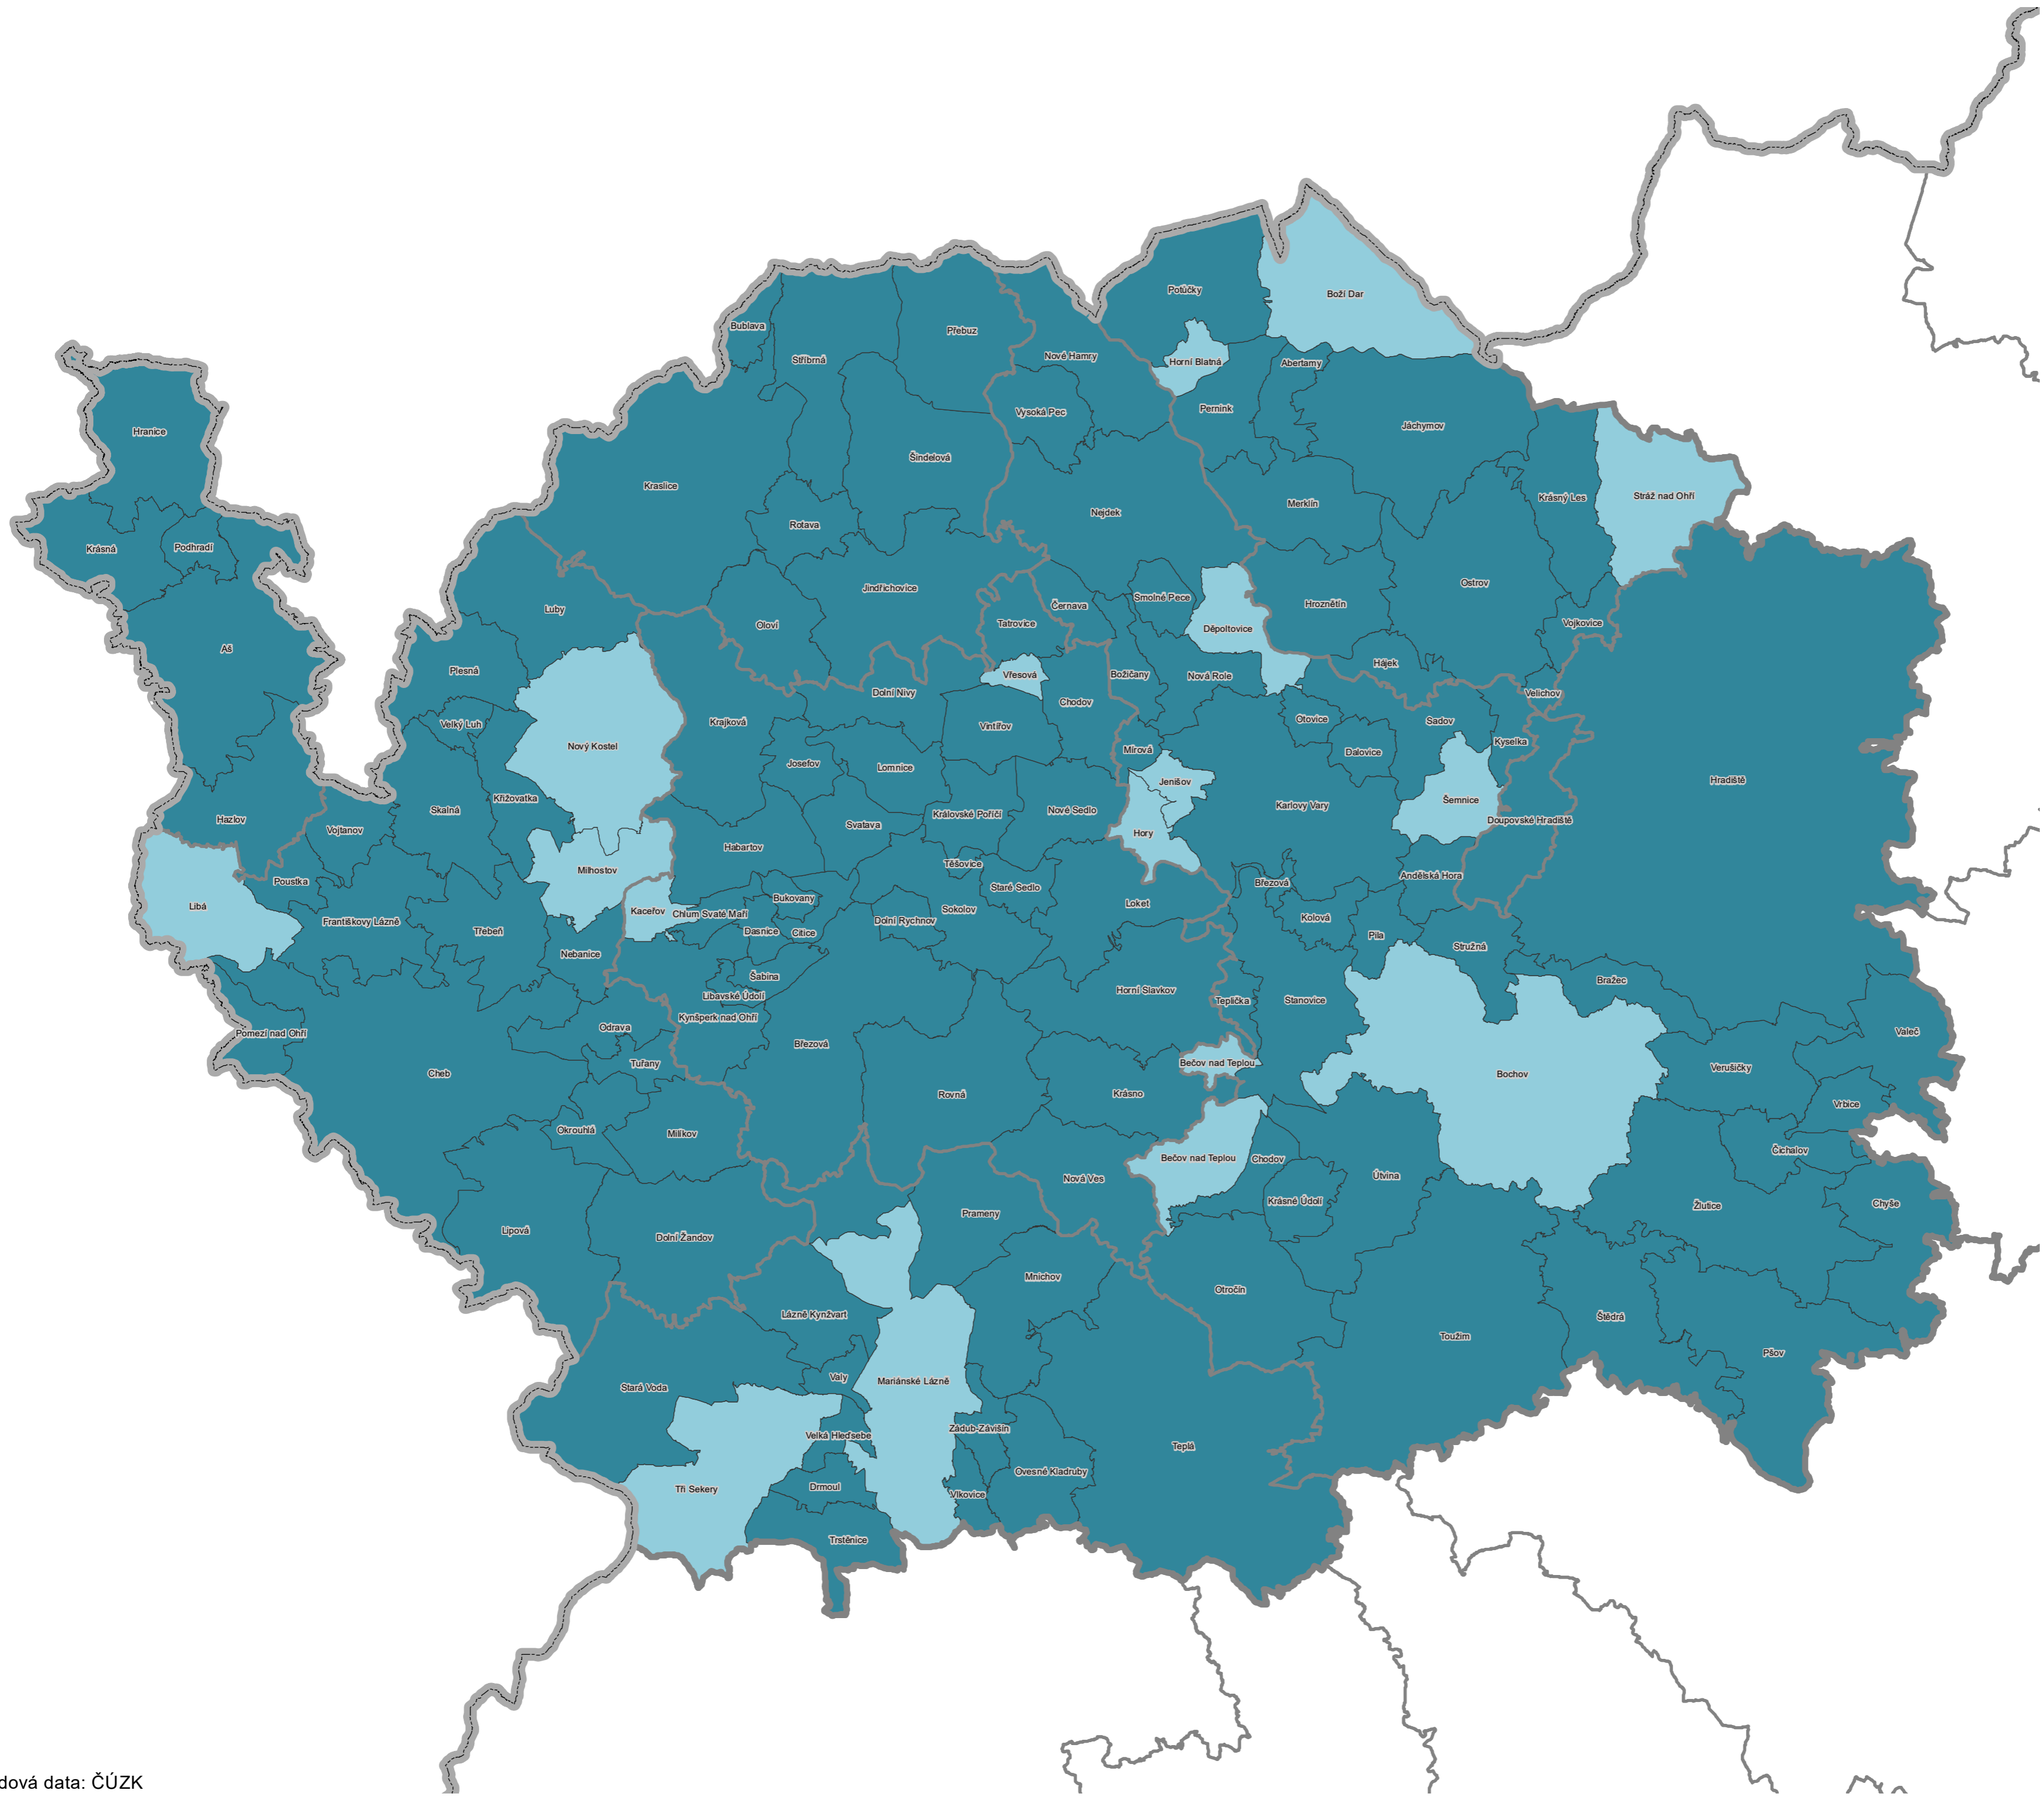

Legenda

- hranice České republiky
- hranice krajů
- hranice obcí s rozšířenou působností
- Obce s platným ÚP
- Obce s rozpracovaným ÚP