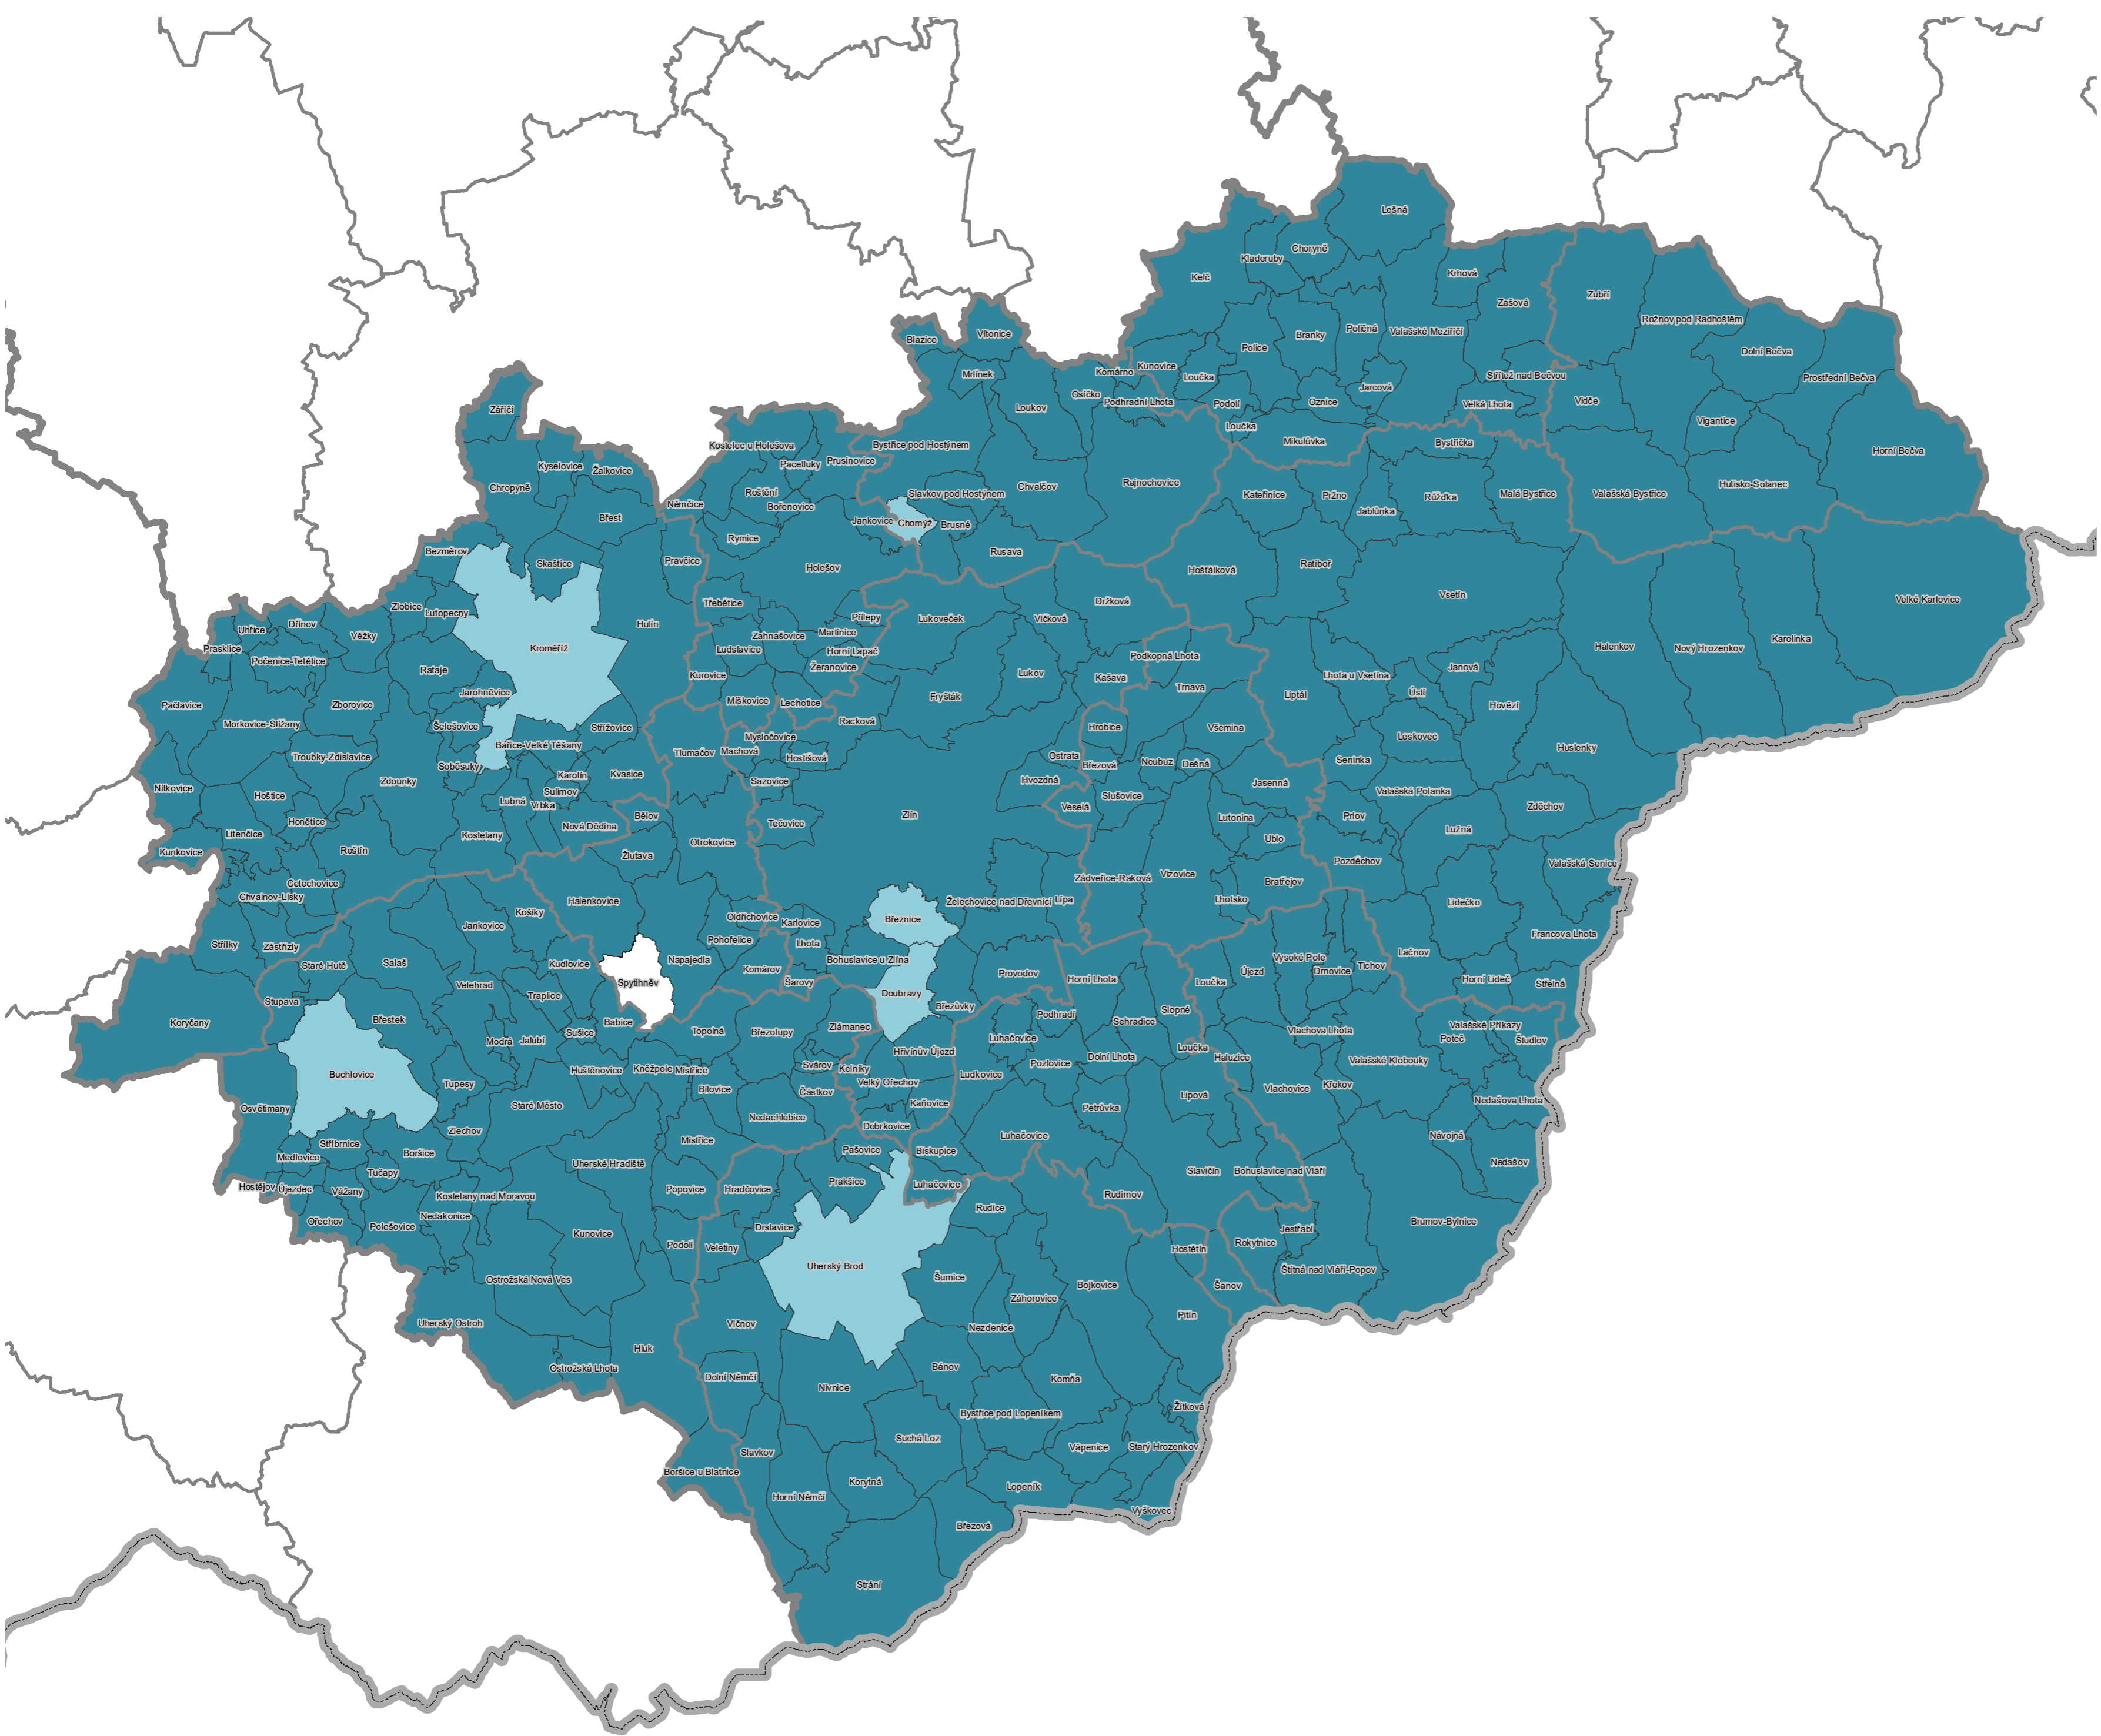

Legenda

- hranice České republiky
- hranice krajů
- hranice obcí s rozšířenou působností
- Obce s územní plánem dle zákona č. 183/2006 Sb.
- Obce bez územního plánu dle zákona č. 183/2006 Sb.

**PLATNÉ A ROZPRACOVANÉ
ÚZEMNÍ PLÁNY obcí pořizené
dle zákona č. 183/2006 Sb.
(k 31.12. 2022)**

PLATNÉ A ROZPRACOVANÉ ÚP
pořízené dle zákona č. 183/2006 Sb.
(k 31 .12. 2022)

Kraj Vysočina

Legenda

- hranice České republiky
- hranice krajů
- hranice obcí s rozšířenou působností
- Obce s platným ÚP
- Obce pořizující ÚP
- Obce bez ÚP

PLATNÉ ZÁSADY ÚZEMNÍHO ROZVOJE A JEJICH AKTUALIZACE (k 31.12. 2022)

Legenda

-  hranice České republiky
-  Kraje s platnou ZÚR

**ROZPRACOVANÉ
ZÁSADY ÚZEMNÍHO ROZVOJE
A JEJICH AKTUALIZACE
(k 31.12. 2022)**

Legenda

-  hranice České republiky
-  Kraje s rozpracovanou aktualizací ZÚR
-  Kraje bez rozpracované aktualizace ZÚR