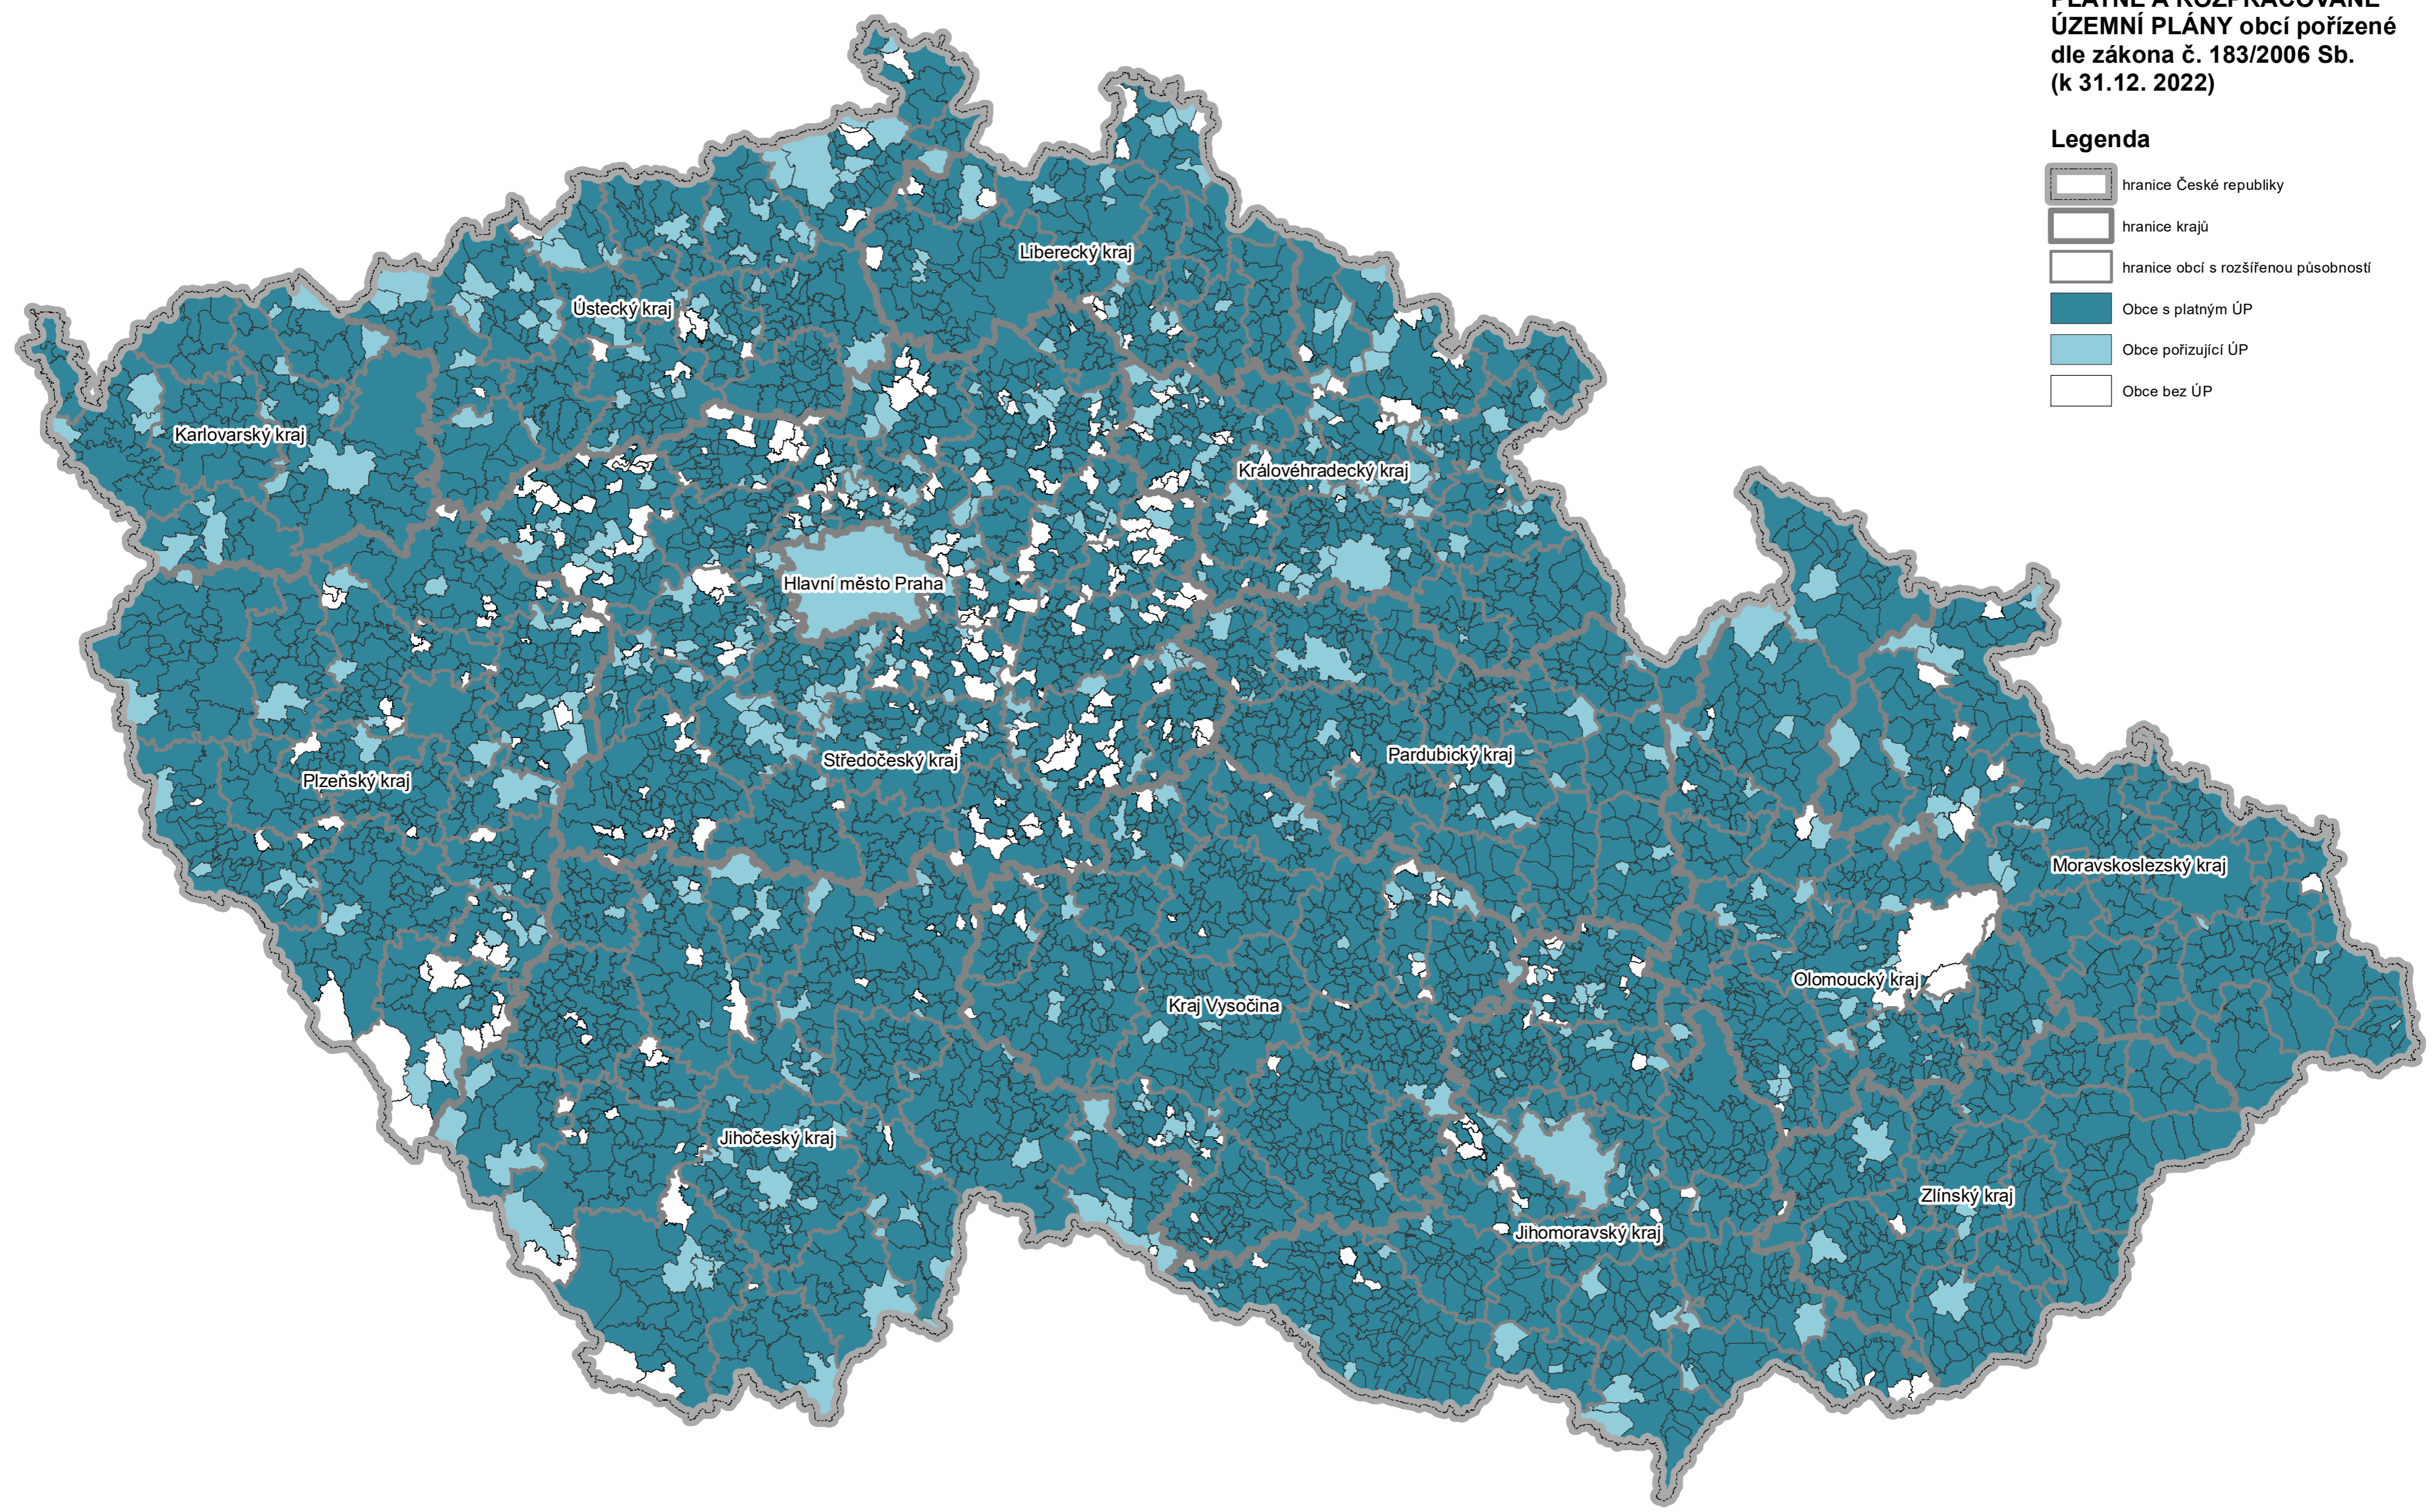

Legenda

- hranice České republiky
- hranice krajů
- hranice obcí s rozšířenou působností
- Obce s územní plánem dle zákona č. 183/2006 Sb.
- Obce bez územního plánu dle zákona č. 183/2006 Sb.

**PLATNÉ A ROZPRACOVANÉ
ÚZEMNÍ PLÁNY obcí pořizené
dle zákona č. 183/2006 Sb.
(k 31.12. 2022)**

Legenda

-  hranice České republiky
-  hranice krajů
-  hranice obcí s rozšířenou působností
-  Obce s platným ÚP
-  Obce pořizující ÚP
-  Obce bez ÚP

PLATNÉ A ROZPRACOVANÉ ÚP
pořízené dle zákona č. 183/2006 Sb.
(k 31 .12. 2022)

**Hlavní město Praha,
Středočeský kraj**

Legenda

- hranice České republiky
- hranice kraje
- hranice obcí s rozšířenou působností
- Obce s platným ÚP
- Obce pořizující ÚP
- Obce bez ÚP

PLATNÉ A ROZPRACOVANÉ ÚP
pořízené dle zákona č. 183/2006 Sb.
(k 31 .12. 2022)